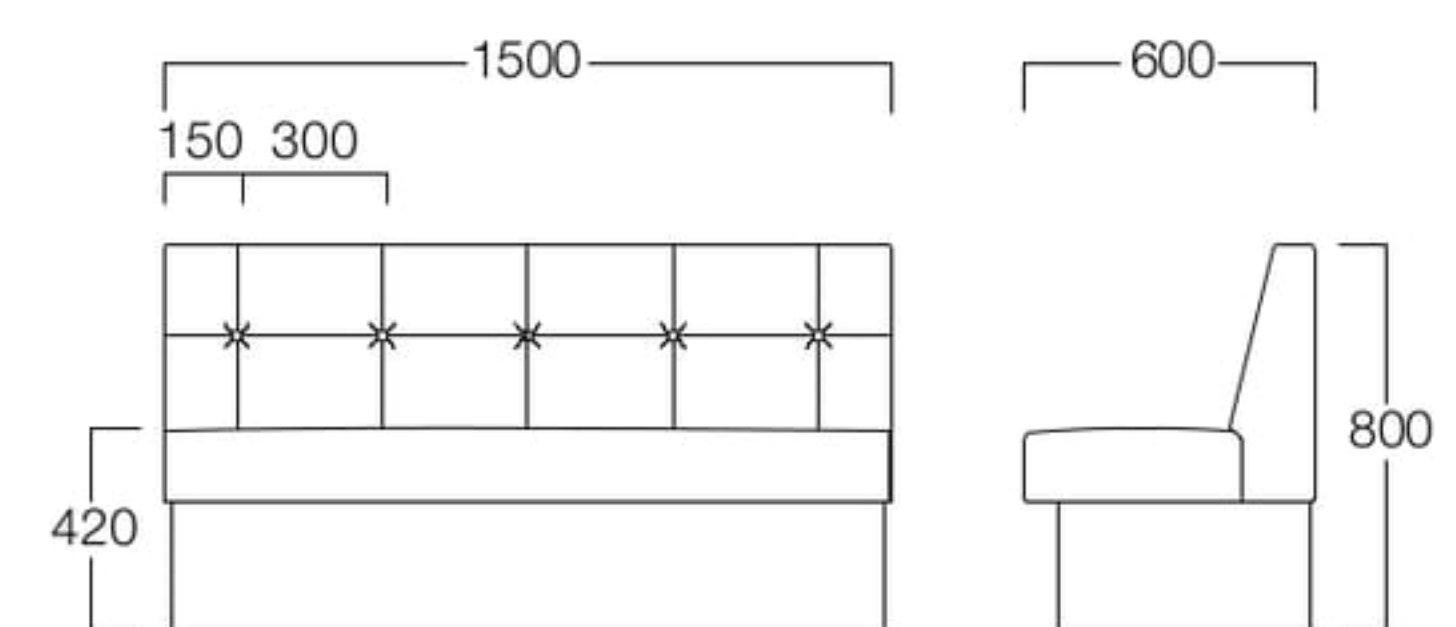

W1500 MT2色
張地 背・座 MAXWELL 28(Bランク)

W600	W900	W1200	W1500	W1800
〈張地ランク〉	〈張地ランク〉	〈張地ランク〉	〈張地ランク〉	〈張地ランク〉
A = ¥76,000	A = ¥ 92,000	A = ¥105,000	A = ¥125,000	A = ¥145,000
B = ¥80,000	B = ¥ 98,000	B = ¥113,000	B = ¥134,500	B = ¥156,000
C = ¥84,000	C = ¥104,000	C = ¥121,000	C = ¥144,000	C = ¥167,000
D = ¥88,000	D = ¥110,000	D = ¥129,000	D = ¥153,500	D = ¥178,000
E = ¥96,000	E = ¥122,000	E = ¥144,500	E = ¥172,500	E = ¥200,000

Biston

ビストン

背のボタンがアクセントのソファ。ヴィンテージやクラシックな空間に合います。ゆったり座ることができ、リラックスして使用できます。

S6061-99 [★]メラミン色品番

※W1500の時のボタン間隔イメージです。

〈共通仕様〉

巾木：メラミン化粧板

★メラミン色 []内が木部色品番になります。