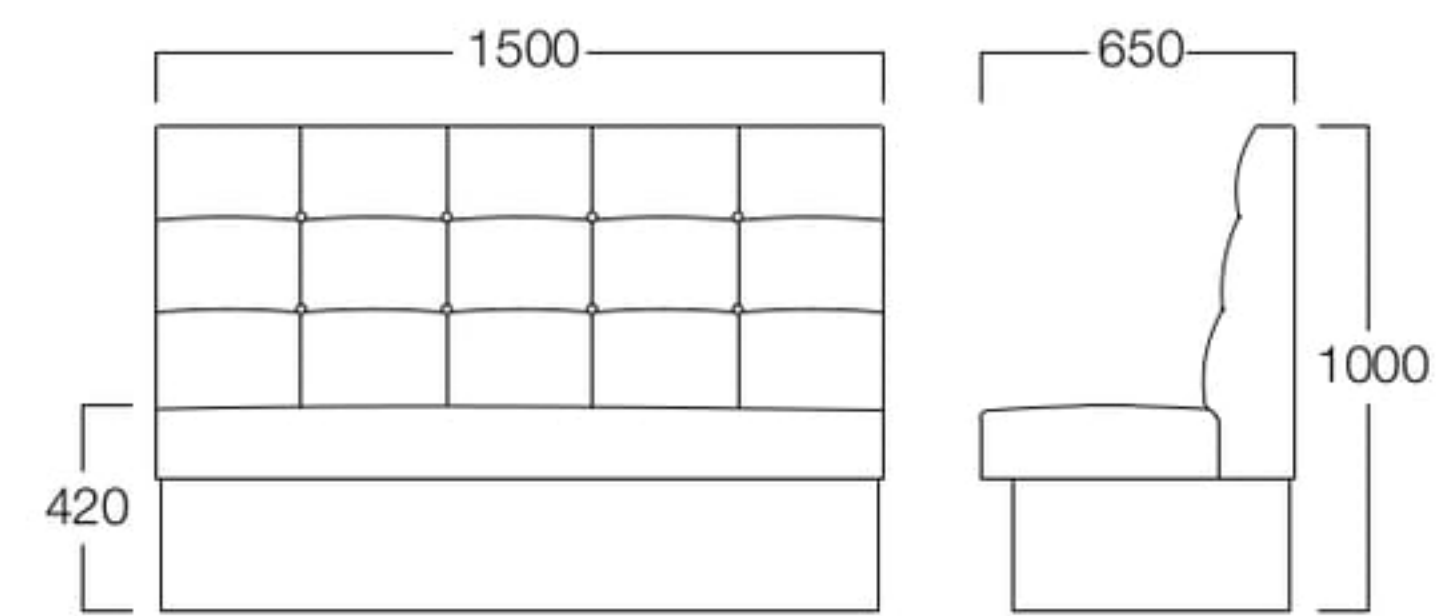

チサンブランド高松

チェア グフィ(別注仕様)

張地 ラムアンティーク LA-6(Cランク)

W600	W900	W1200	W1500	W1800
〈張地ランク〉	〈張地ランク〉	〈張地ランク〉	〈張地ランク〉	〈張地ランク〉
A = ¥ 98,000	A = ¥118,000	A = ¥138,000	A = ¥158,000	A = ¥178,000
B = ¥102,000	B = ¥124,000	B = ¥146,000	B = ¥167,500	B = ¥190,000
C = ¥106,000	C = ¥130,000	C = ¥154,000	C = ¥177,000	C = ¥202,000
D = ¥110,000	D = ¥136,000	D = ¥162,000	D = ¥186,500	D = ¥214,000
E = ¥118,000	E = ¥148,000	E = ¥177,500	E = ¥205,500	E = ¥238,000

Franz

フランツ

キルトボタンをあしらった、やや背が高めのソファ。カジュアルな印象で、カフェやコワーキングスペースのリラックス空間におすすめです。

S8009-99 [★]メラミン色品番

〈共通仕様〉

巾木：メラミン化粧板

★メラミン色 []内が木部色品番になります。

※価格は税抜き価格を表記しています。消費税を別途承ります。