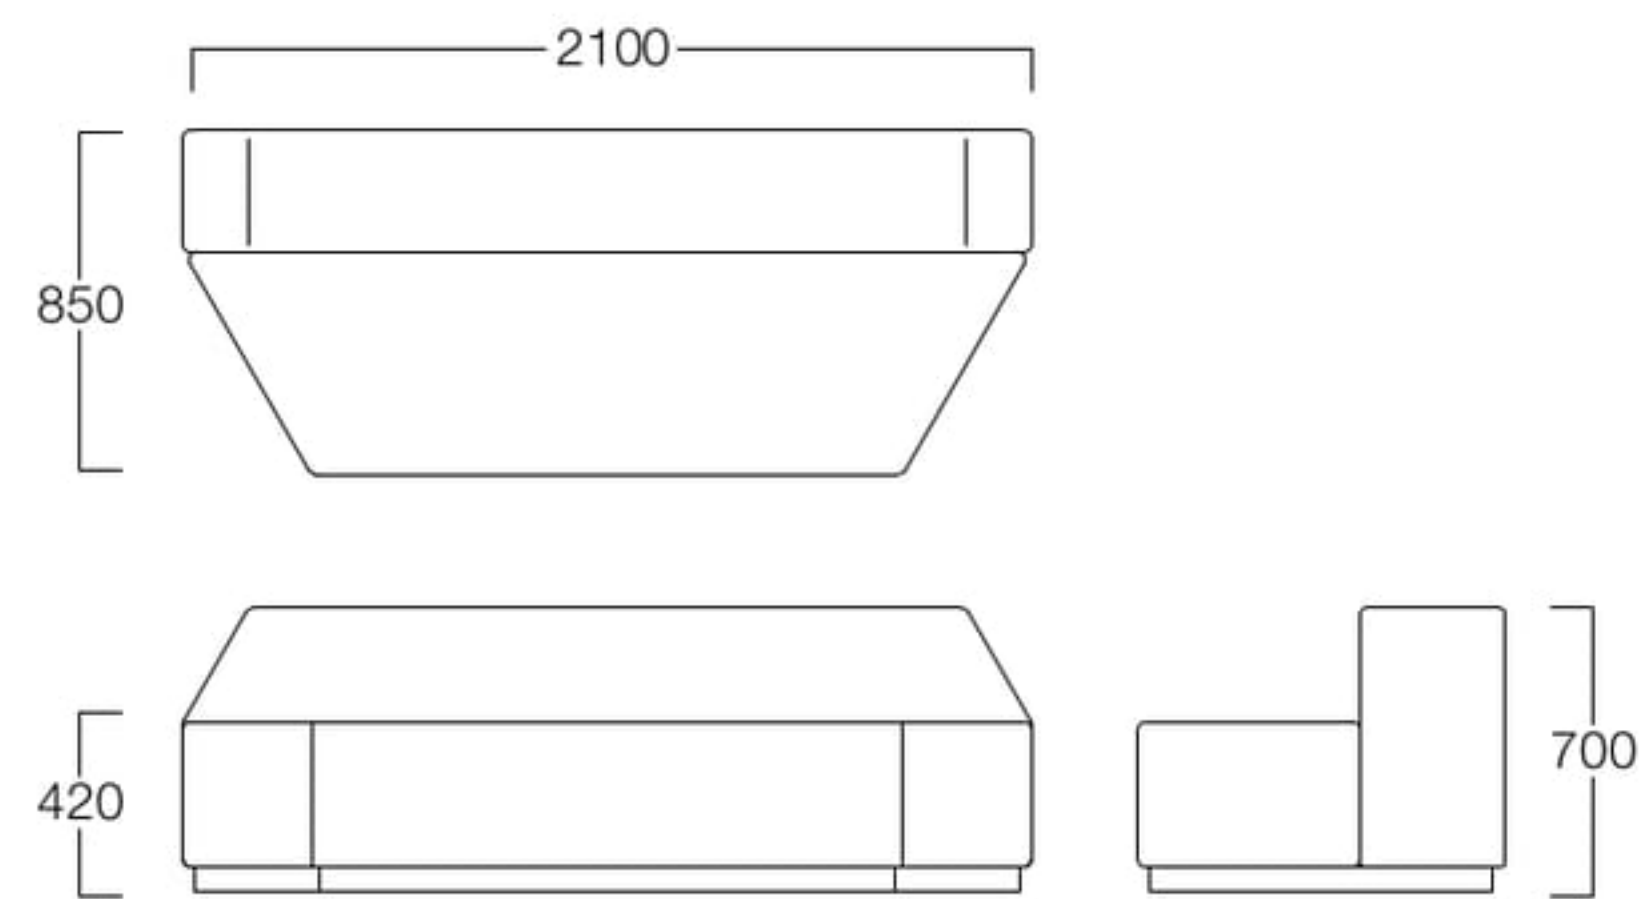

商業施設用

商業施設における吹抜け空間などの共用エリア、オフィスビルのエントランスロビーに適したベンチシリーズ。多方向に座ることのできるシート形状により、見知らぬ人同士でもパーソナルスペースを保ちながら利用できるよう配慮しました。またダイナミックでソリッド感のあるプロポーションが空間に躍動感とリズムを与えます。

ソファ14S
張地 背 BLAZER Ulster CUZ1F
座 BLAZER Silcoates CUZ30
(共にEランク)

ソファ21S
張地 背 BLAZER Dunhurst CUZ58
座 BLAZER St Andrews CUZ86
(共にEランク)

ソファ21W
張地 背 BLAZER Dunhurst CUZ58
座 BLAZER St Andrews CUZ86
(共にEランク)

Relet LS

リレット エルエス

幾何学フォルムのモジュールの組み合わせで空間にダイナミックなリズム感を演出。商業施設のロビー・エントランスといったスケールの大きい空間の他、アイデアを重視したいワークプレイスにもおすすめです。

- ソファ14S S6016-2014
〈張地ランク〉
A = ¥152,000
B = ¥162,500
C = ¥173,000
D = ¥183,500
E = ¥204,500

- ソファ14W S6016-9914
〈張地ランク〉
A = ¥221,000
B = ¥234,000
C = ¥247,000
D = ¥260,000
E = ¥286,500

- ソファ21S S6016-3021
〈張地ランク〉
A = ¥205,000
B = ¥216,500
C = ¥228,000
D = ¥239,500
E = ¥262,000