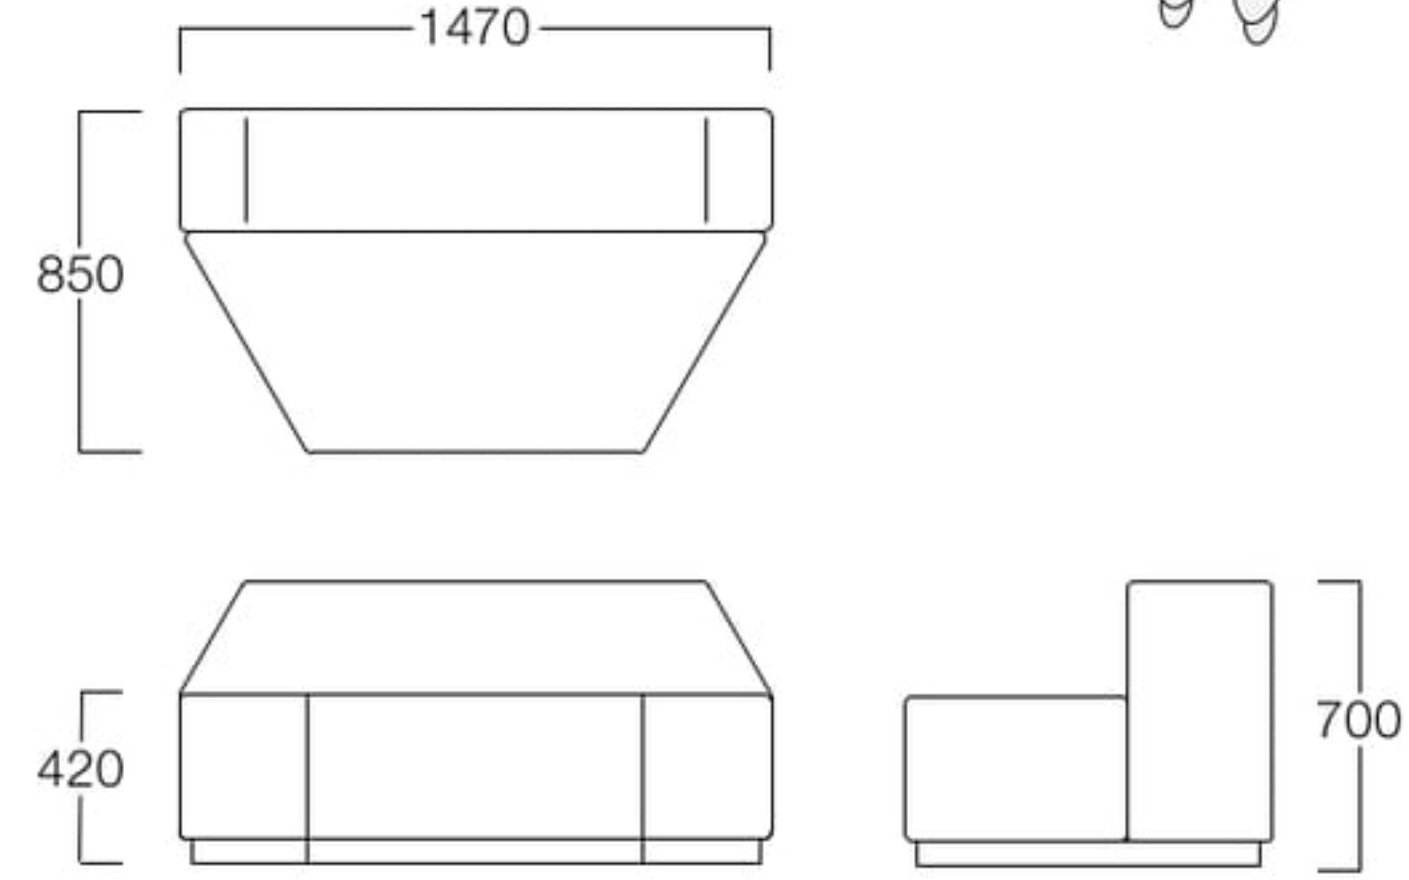

商業施設用

商業施設における吹抜け空間などの共用エリア、オフィスビルのエントランスロビーに適したベンチシリーズ。多方向に座ることのできるシート形状により、見知らぬ人同士でもパーソナルスペースを保ちながら利用できるよう配慮しました。またダイナミックでソリッド感のあるプロポーションが空間に躍動感とリズムを与えます。

Relet LS

リレット エルエス

幾何学フォルムのモジュールの組み合わせで空間にダイナミックなリズム感を演出。商業施設のロビー・エントランスといったスケールの大きい空間の他、アイデアを重視したいワークプレイスにもおすすめです。

1. ソファ14S S6016-2014
   〈張地ランク〉
   A = ¥152,000
   B = ¥162,500
   C = ¥173,000
   D = ¥183,500
   E = ¥204,500

1. ソファ14W S6016-9914
   〈張地ランク〉
   A = ¥221,000
   B = ¥234,000
   C = ¥247,000
   D = ¥260,000
   E = ¥286,500

1. ソファ21S S6016-3021
   〈張地ランク〉
   A = ¥205,000
   B = ¥216,500
   C = ¥228,000
   D = ¥239,500
   E = ¥262,000

1. ソファ21W S6016-9921
   〈張地ランク〉
   A = ¥289,000
   B = ¥305,000
   C = ¥321,000
   D = ¥337,000
   E = ¥369,000

〈共通仕様〉
巾木：メラミン化粧板(ブラック)