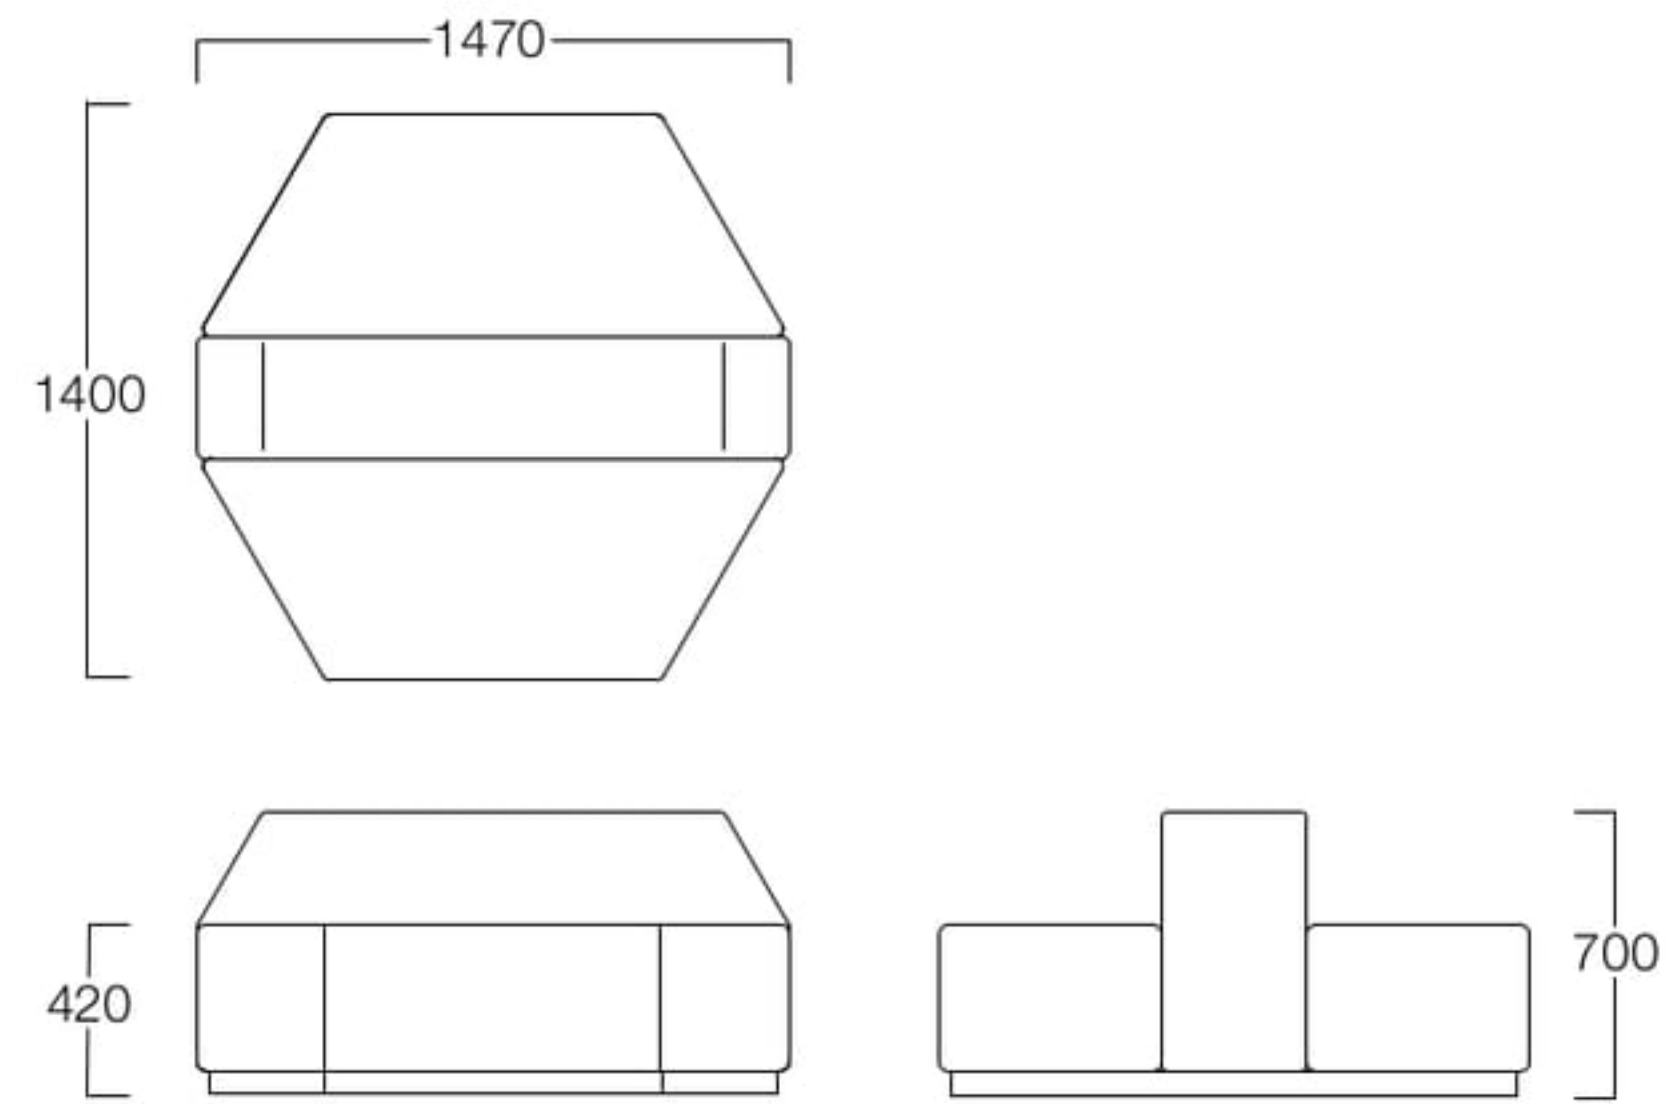

1. ソファ14W S6016-9914
   〈張地ランク〉
   A = ¥221,000
   B = ¥234,000
   C = ¥247,000
   D = ¥260,000
   E = ¥286,500