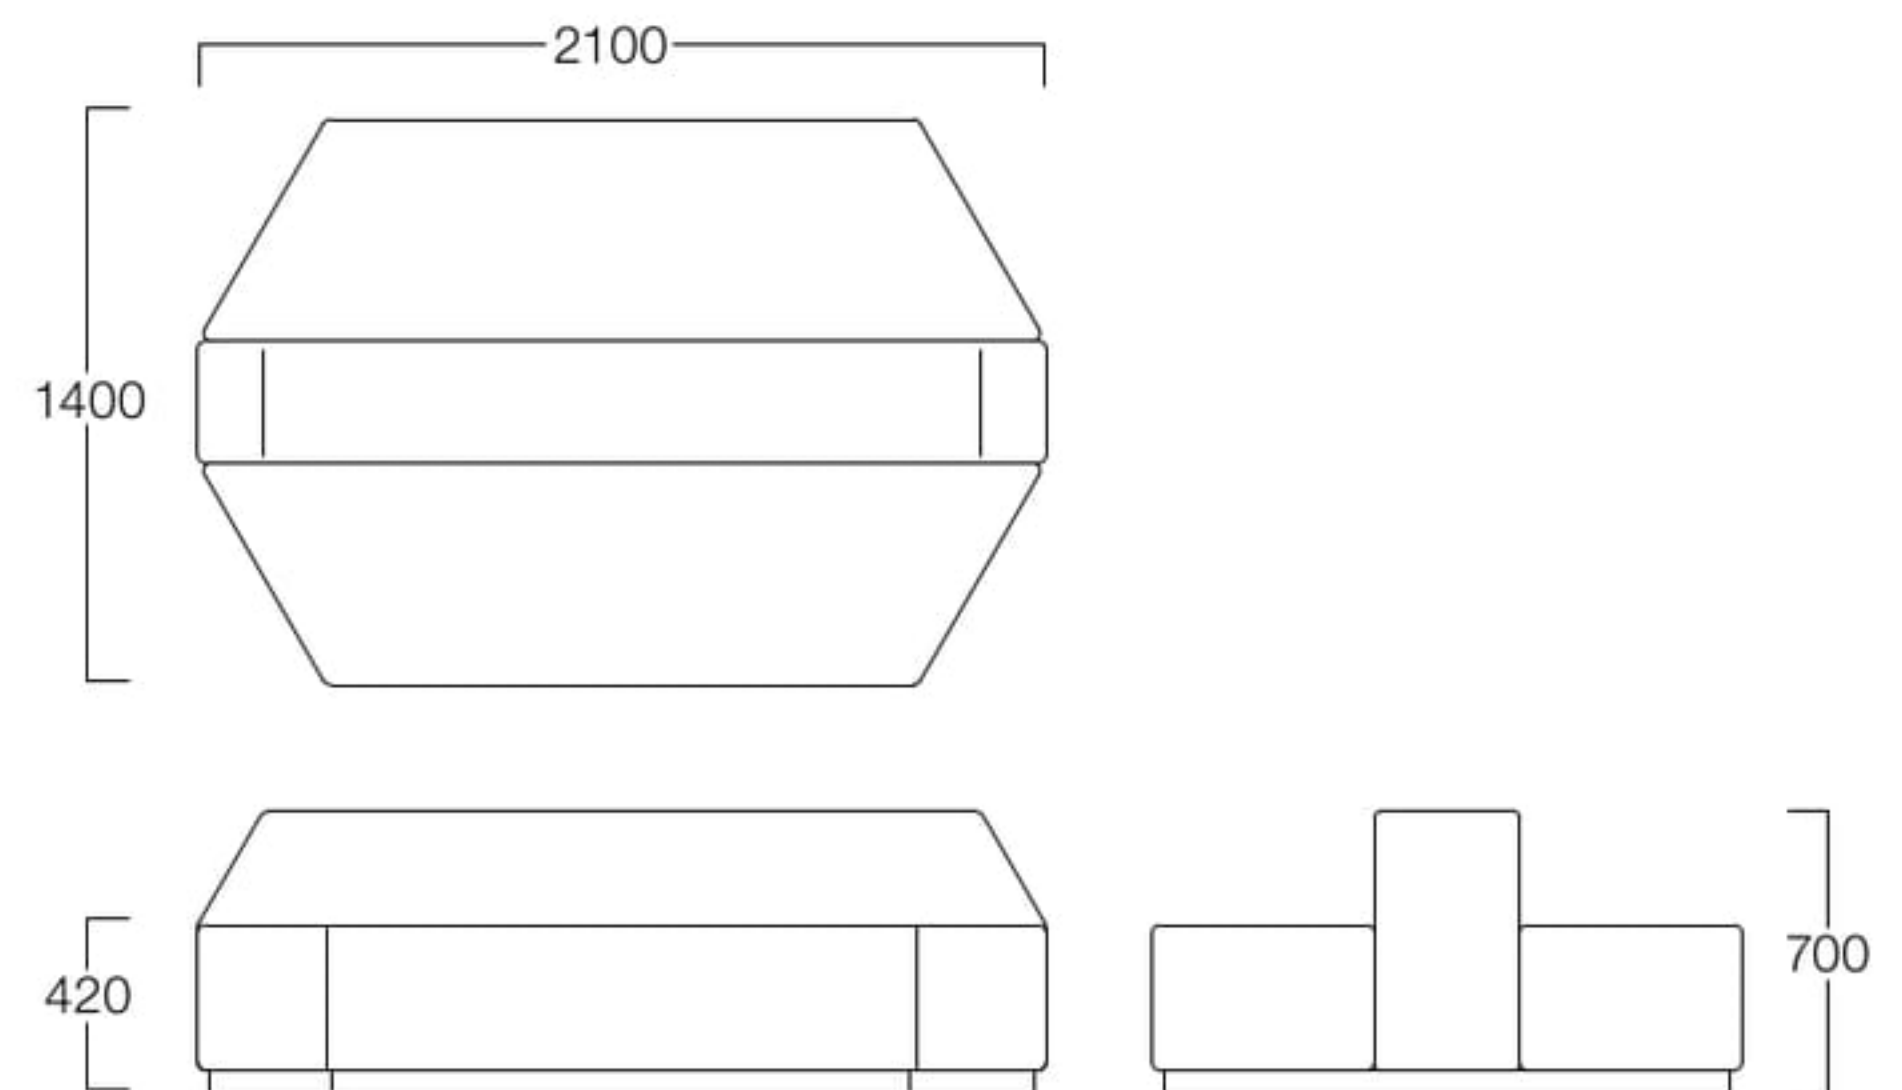

1. ソファ21W S6016-9921
   〈張地ランク〉
   A = ¥289,000
   B = ¥305,000
   C = ¥321,000
   D = ¥337,000
   E = ¥369,000