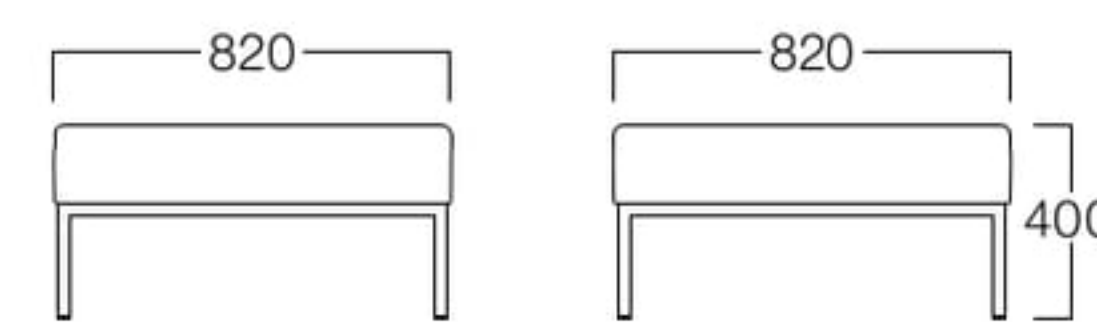

W820×D820
張地 パロン BA-04(Bランク)

W1220×D520
張地 パロン BA-04(Bランク)

Majesta

マジェスタ

W820×D820 H3501-80BP

〈張地ランク〉

- A = ¥ 81,000
- B = ¥ 86,000
- C = ¥ 91,000
- D = ¥ 96,000
- E = ¥106,500

W1220×D520 H3501-12BP

〈張地ランク〉

- A = ¥ 80,000
- B = ¥ 85,000
- C = ¥ 90,000
- D = ¥ 95,000
- E = ¥105,500

〈共通仕様〉

脚：ステンレス(ミガキ)

W820×D820
張地 アイコン ICO-1(Aランク)

W1220×D520
張地 アイコン ICO-1(Aランク)

Crysta

クリスタ

W820×D820 H3500-80WP

〈張地ランク〉

- A = ¥63,000
- B = ¥67,000
- C = ¥71,000
- D = ¥75,000
- E = ¥82,500

W1220×D520 H3500-12WP

〈張地ランク〉

- A = ¥63,000
- B = ¥66,000
- C = ¥69,000
- D = ¥72,000
- E = ¥78,000

〈共通仕様〉

脚：ステンレス(ミガキ)