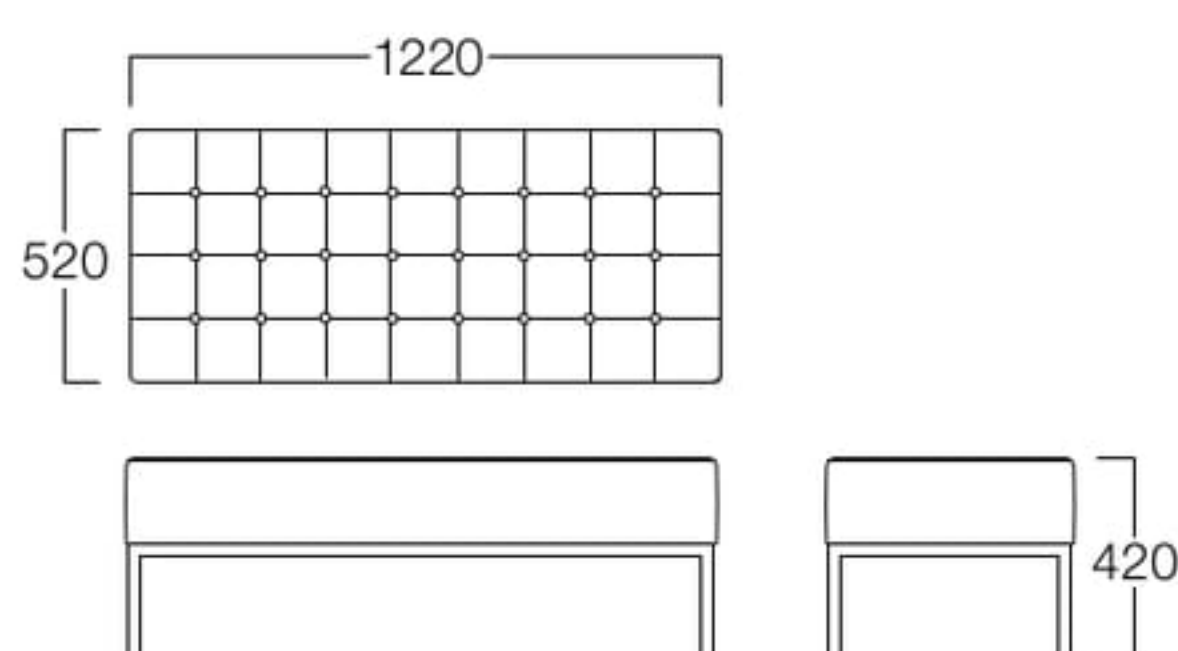

W820×D820
張地 パロン BA-04(Bランク)

W1220×D520
張地 パロン BA-04(Bランク)

Majesta

マジェスタ

W820×D820 H3501-80BP

〈張地ランク〉

- A = ¥ 81,000
- B = ¥ 86,000
- C = ¥ 91,000
- D = ¥ 96,000
- E = ¥106,500

W1220×D520 H3501-12BP

〈張地ランク〉

- A = ¥ 80,000
- B = ¥ 85,000
- C = ¥ 90,000
- D = ¥ 95,000
- E = ¥105,500

〈共通仕様〉

脚：ステンレス(ミガキ)

W820×D820
張地 アイコン ICO-1(Aランク)

W1220×D520
張地 アイコン ICO-1(Aランク)

Crysta

クリスタ

W820×D820 H3500-80WP

〈張地ランク〉

- A = ¥63,000
- B = ¥67,000
- C = ¥71,000
- D = ¥75,000
- E = ¥82,500

W1220×D520 H3500-12WP

〈張地ランク〉

- A = ¥63,000
- B = ¥66,000
- C = ¥69,000
- D = ¥72,000
- E = ¥78,000

〈共通仕様〉

脚：ステンレス(ミガキ)