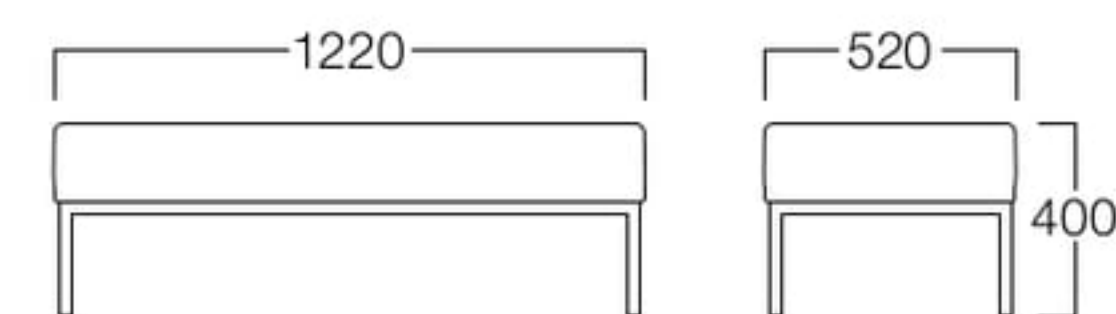

W820×D820 H3500-80WP

〈張地ランク〉

- A = ¥63,000
- B = ¥67,000
- C = ¥71,000
- D = ¥75,000
- E = ¥82,500

W1220×D520 H3500-12WP

〈張地ランク〉

- A = ¥63,000
- B = ¥66,000
- C = ¥69,000
- D = ¥72,000
- E = ¥78,000

〈共通仕様〉

脚：ステンレス(ミガキ)