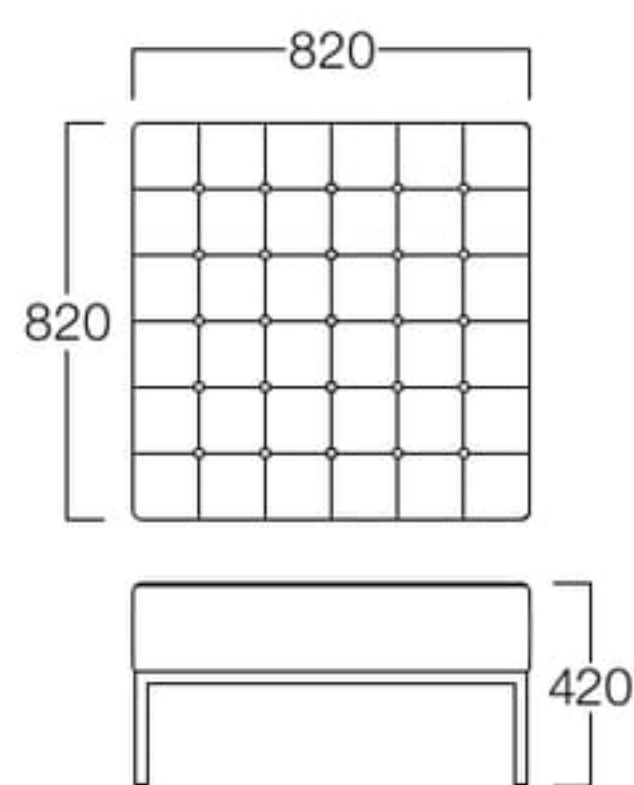

W820×D820
張地 パロン BA-04(Bランク)

W1220×D520
張地 パロン BA-04(Bランク)

Majesta

マジェスタ

W820×D820 H3501-80BP

〈張地ランク〉

- A = ¥ 81,000
- B = ¥ 86,000
- C = ¥ 91,000
- D = ¥ 96,000
- E = ¥106,500

W1220×D520 H3501-12BP

〈張地ランク〉

- A = ¥ 80,000
- B = ¥ 85,000
- C = ¥ 90,000
- D = ¥ 95,000
- E = ¥105,500

〈共通仕様〉

脚：ステンレス(ミガキ)

W820×D820
張地 アイコン ICO-1(Aランク)

W1220×D520
張地 アイコン ICO-1(Aランク)

Crysta

クリスタ

W820×D820 H3500-80WP

〈張地ランク〉

- A = ¥63,000
- B = ¥67,000
- C = ¥71,000
- D = ¥75,000
- E = ¥82,500

W1220×D520 H3500-12WP

〈張地ランク〉

- A = ¥63,000
- B = ¥66,000
- C = ¥69,000
- D = ¥72,000
- E = ¥78,000

〈共通仕様〉

脚：ステンレス(ミガキ)