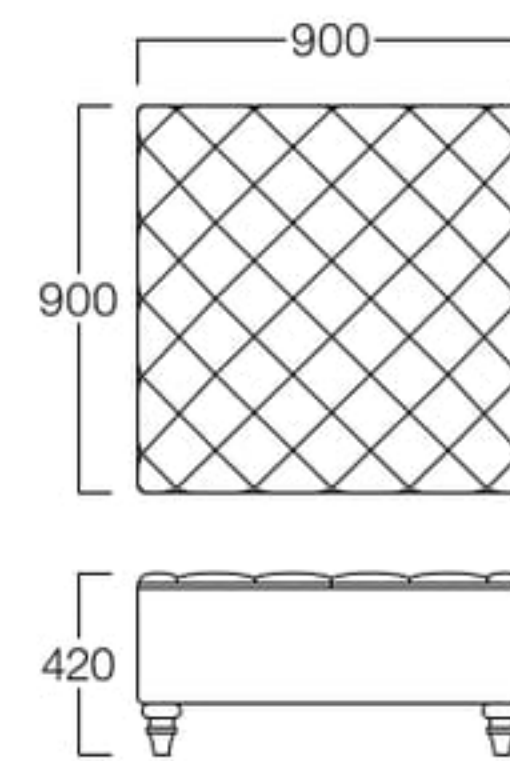

手前：ベストラ W1100×D1100 奥：ベストラ W1800×D600

Vestra

ベストラ

W900×D900
張地 パロン BA-02(Bランク)

W900×D900 S3512-90W6
 〈張地ランク〉
 A = ¥ 85,000
 B = ¥ 90,500
 C = ¥ 96,000
 D = ¥101,500
 E = ¥113,000

W1800×D600
張地 パロン BA-02(Bランク)

W1100×D1100 S3512-11W6
 〈張地ランク〉
 A = ¥105,000
 B = ¥112,500
 C = ¥120,000
 D = ¥127,500
 E = ¥142,500

W1800×D600 S3512-18W6
 〈張地ランク〉
 A = ¥ 96,000
 B = ¥103,500
 C = ¥111,000
 D = ¥118,500
 E = ¥133,500