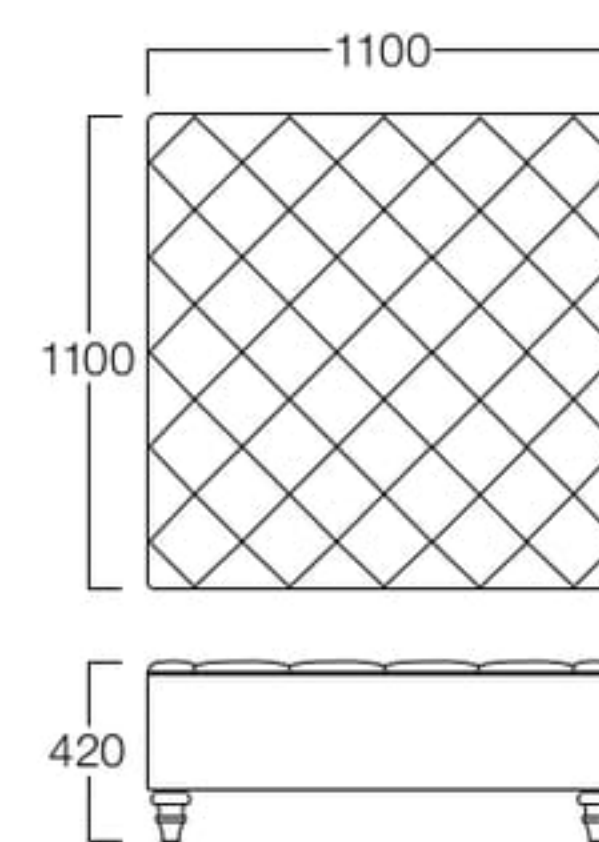

手前：ベストラ W1100×D1100 奥：ベストラ W1800×D600

Vestra

ベストラ

W900×D900
張地 パロン BA-02(Bランク)

W900×D900 S3512-90W6
 〈張地ランク〉
 A = ¥ 85,000
 B = ¥ 90,500
 C = ¥ 96,000
 D = ¥101,500
 E = ¥113,000

W1800×D600
張地 パロン BA-02(Bランク)

W1100×D1100 S3512-11W6
 〈張地ランク〉
 A = ¥105,000
 B = ¥112,500
 C = ¥120,000
 D = ¥127,500
 E = ¥142,500

W1800×D600 S3512-18W6
 〈張地ランク〉
 A = ¥ 96,000
 B = ¥103,500
 C = ¥111,000
 D = ¥118,500
 E = ¥133,500