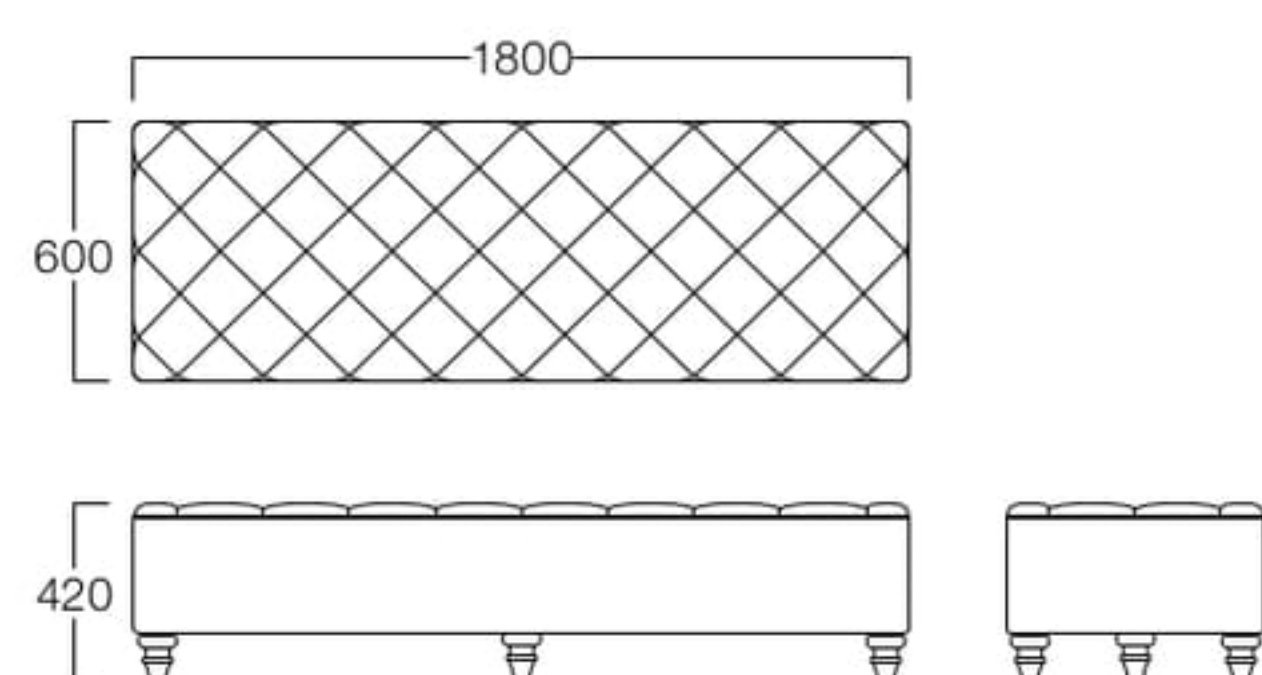

手前：ベストラ W1100×D1100 奥：ベストラ W1800×D600

Vestra

ベストラ

W900×D900
張地 パロン BA-02(Bランク)

W900×D900 S3512-90W6
 〈張地ランク〉
 A = ¥ 85,000
 B = ¥ 90,500
 C = ¥ 96,000
 D = ¥101,500
 E = ¥113,000

W1800×D600
張地 パロン BA-02(Bランク)

W1100×D1100 S3512-11W6
 〈張地ランク〉
 A = ¥105,000
 B = ¥112,500
 C = ¥120,000
 D = ¥127,500
 E = ¥142,500

W1800×D600 S3512-18W6
 〈張地ランク〉
 A = ¥ 96,000
 B = ¥103,500
 C = ¥111,000
 D = ¥118,500
 E = ¥133,500