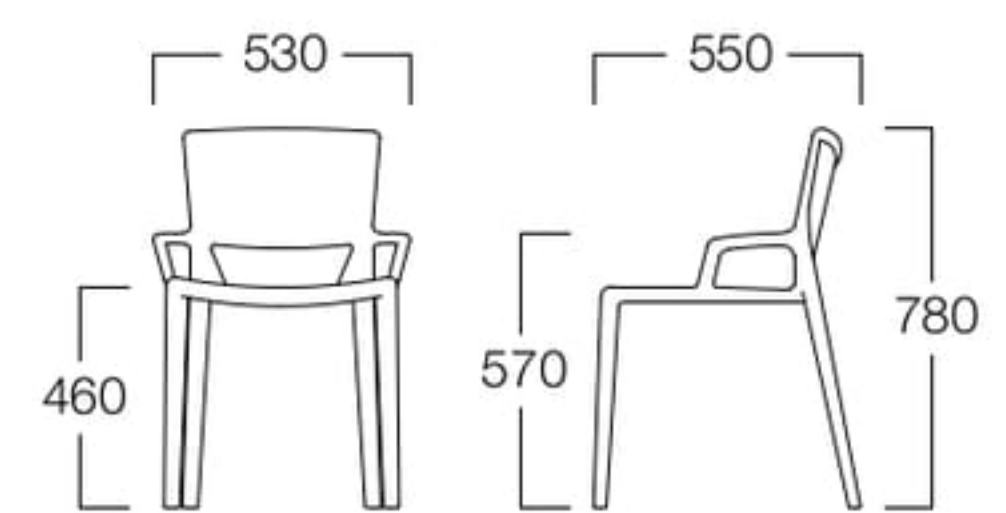

ホワイト

グレー

ブルー

サンド

Fiolerina

フィオレリーナ

- ホワイト P6003-10W
 - グレー P6003-10J
 - ブルー P6003-10E
 - サンド P6003-10V
- ¥19,800

〈仕様〉
 フレーム：ポリプロピレン
 屋外使用可
 スタッキング可(4脚まで)