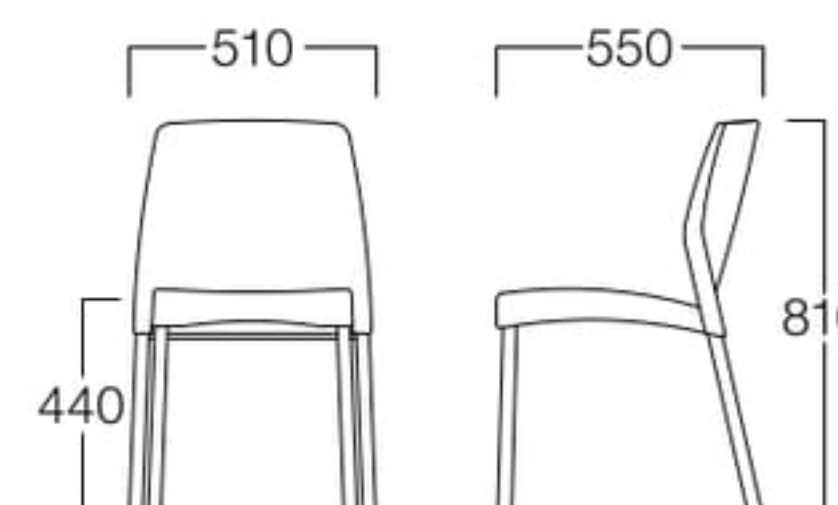

包まれるような腰のホールド感は樹脂製のイスとは思えない座り心地です。重量は4.5kgと非常に軽く、取り扱いが楽です。

- レッド M3512-10RA
- ホワイト M3512-10WA
- ブラック M3512-10KA
- ブルー M3512-10EA
- グリーン M3512-10GA

¥13,500

〈仕様〉

- 背・座：ポリプロピレン
- 脚：アルミニウム
- 屋外使用可
- スタッキング可(4脚まで)