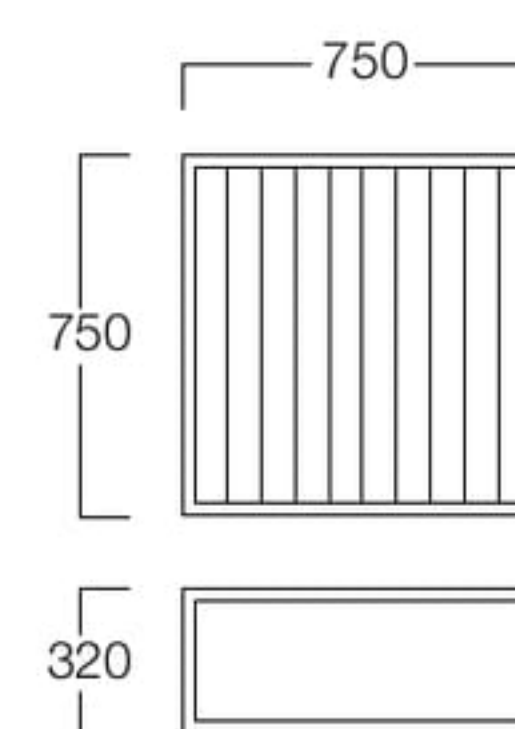

P6005-2WW
¥198,000

〈共通仕様〉

張地：撥水性布(ホワイト)

クッション：透水性

フレーム：アルミニウム(ホワイト)・ポリエチレン編込(オフホワイト・サンド)

屋外使用可

■LIMITED センターテーブル L6001-90W
¥ 50,000

〈仕様〉