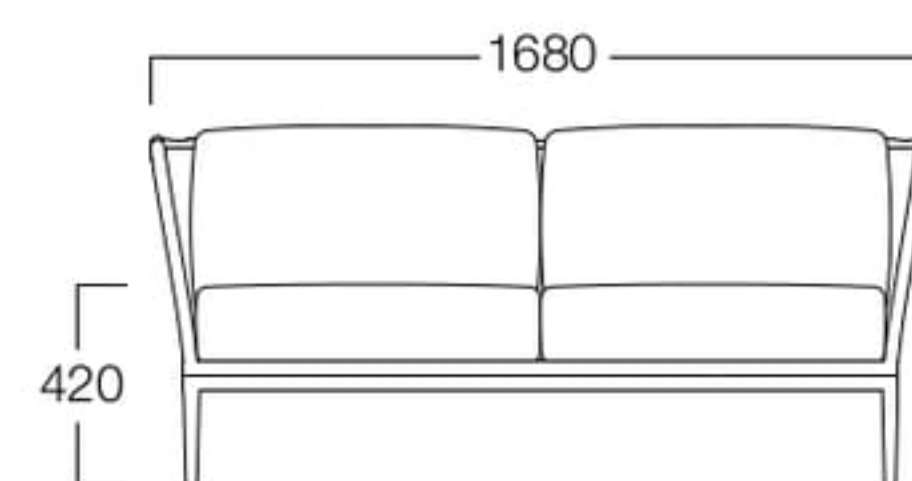

1人掛

2人掛

センターテーブル
■LIMITED

Joanna

ジョアンナ

1人掛

P6005-1WW
¥123,000

2人掛

P6005-2WW
¥198,000

〈共通仕様〉

張地：撥水性布(ホワイト)

クッション：透水性

フレーム：アルミニウム(ホワイト)・ポリエチレン編込(オフホワイト・サンド)

屋外使用可

■LIMITED センターテーブル L6001-90W
¥ 50,000

〈仕様〉