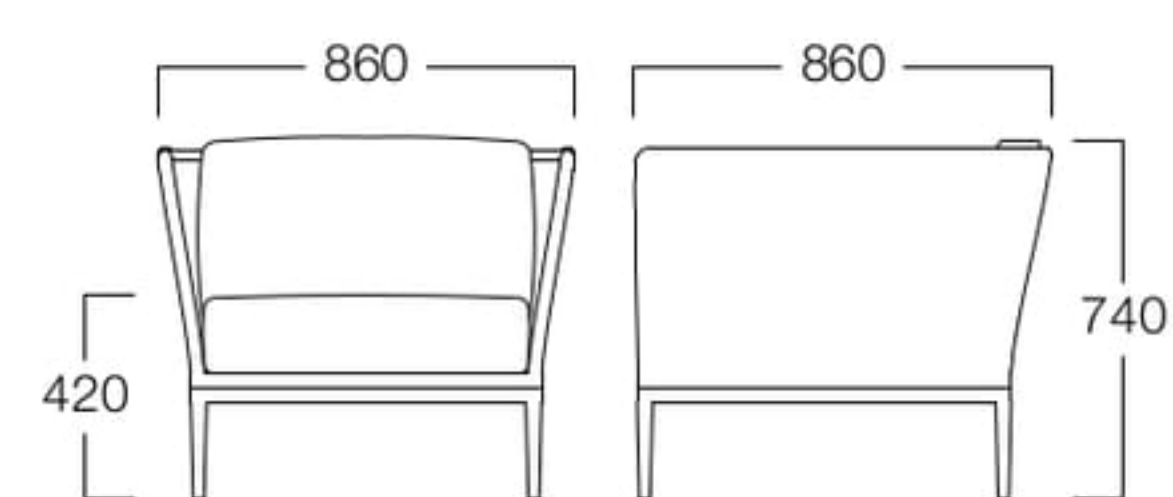

1人掛

2人掛

センターテーブル
■LIMITED

Joanna

ジョアンナ

1人掛

P6005-1WW
¥123,000

2人掛

P6005-2WW
¥198,000

〈共通仕様〉

張地：撥水性布(ホワイト)

クッション：透水性

フレーム：アルミニウム(ホワイト)・ポリエチレン編込(オフホワイト・サンド)

屋外使用可

■LIMITED センターテーブル L6001-90W
¥ 50,000

〈仕様〉