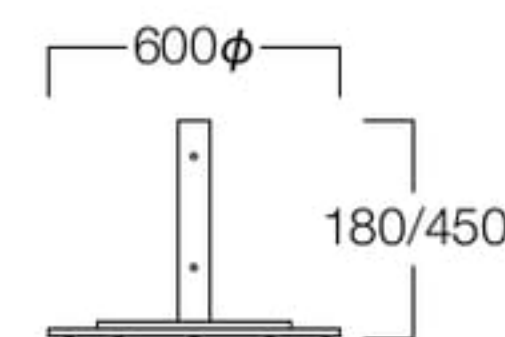

〈仕様〉重量：約30kg

パラソル2500

シルバー X8005-25S[★]天幕色品番
ブラウン X8005-25B[★]天幕色品番
ブラック X8005-25K[★]天幕色品番
¥196,000

〈仕様〉
天幕：アクリル
重量：9.5kg
収納袋付属

〈フレーム部カラーバリエーション〉

2500用ベース(別売)

テーブル併用時 X8006-25A(H180(mm))
単独使用時 X8007-25A(H450(mm))
¥89,000

〈仕様〉重量：約40kg

★〈天幕色〉[]内为天幕色品番になります。

[L] サンドベージュ [J] シルバークレイ [W] スタック [X] プリッツブルー [D] ヘザーグレイ [V] ベージュ [E] ダークブルー [G] ハンターグリーン