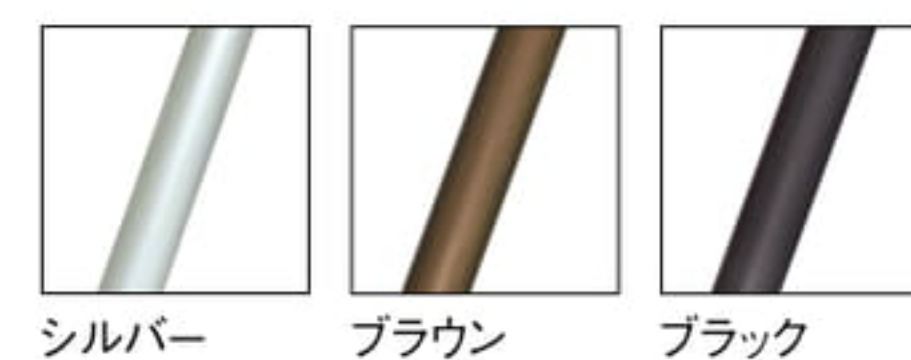

〈仕様〉重量：約30kg

パラソル2500

シルバー X8005-25S[★]天幕色品番
ブラウン X8005-25B[★]天幕色品番
ブラック X8005-25K[★]天幕色品番
¥196,000

〈仕様〉
天幕：アクリル
重量：9.5kg
収納袋付属

〈フレーム部カラーバリエーション〉

2500用ベース(別売)

テーブル併用時 X8006-25A(H180(mm))
単独使用時 X8007-25A(H450(mm))
¥89,000

〈仕様〉重量：約40kg

★〈天幕色〉[]内为天幕色品番になります。

[L] サンドベージュ [J] シルバークレイ [W] スタック [X] プリッツブルー [D] ヘザーグレイ [V] ベージュ [E] ダークブルー [G] ハンターグリーン