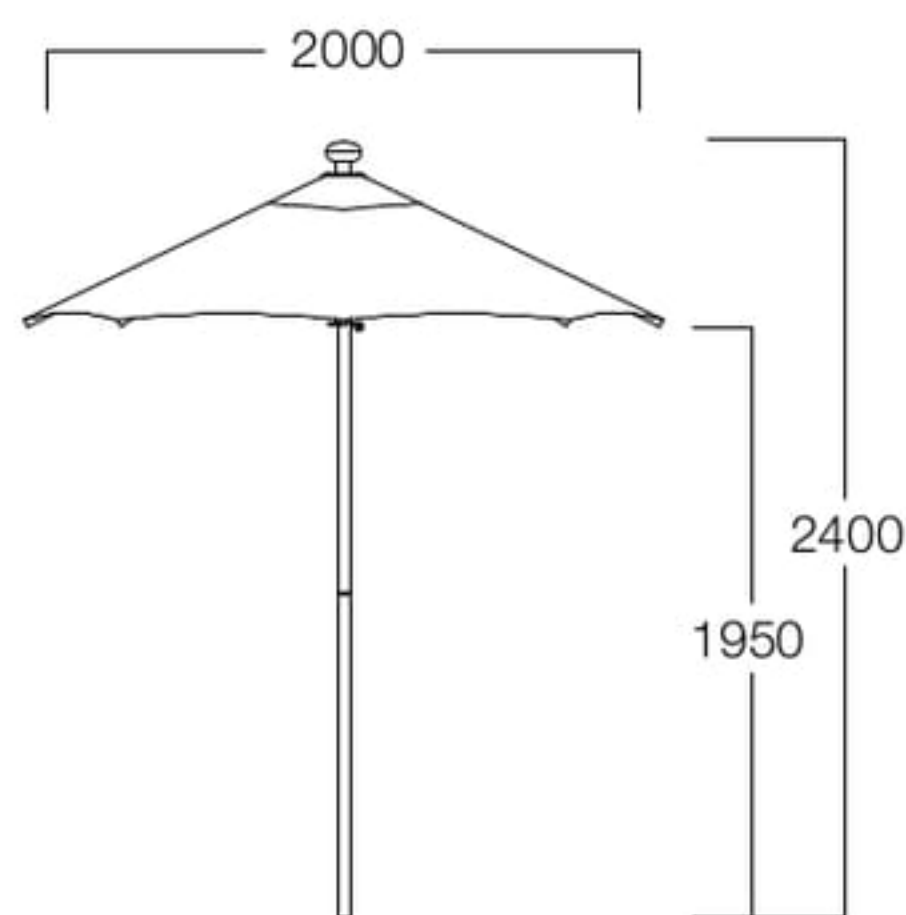

Pétale

ペタル

パラソル2000

シルバー X8005-20S[★]天幕色品番
ブラウン X8005-20B[★]天幕色品番
ブラック X8005-20K[★]天幕色品番
¥180,000

〈仕様〉
天幕：アクリル
重量：8.0kg
収納袋付属

〈フレーム部カラーバリエーション〉

2000用ベース(別売)

テーブル併用時 X8006-20A(H180(mm))
単独使用時 X8007-20A(H450(mm))
¥70,000

〈仕様〉重量：約30kg

パラソル2500

シルバー X8005-25S[★]天幕色品番
ブラウン X8005-25B[★]天幕色品番
ブラック X8005-25K[★]天幕色品番
¥196,000

〈仕様〉
天幕：アクリル
重量：9.5kg
収納袋付属

〈フレーム部カラーバリエーション〉

2500用ベース(別売)

テーブル併用時 X8006-25A(H180(mm))
単独使用時 X8007-25A(H450(mm))
¥89,000

〈仕様〉重量：約40kg

★〈天幕色〉[]内为天幕色品番になります。

[L] サンドベージュ [J] シルバークレイ [W] スタック [X] プリッツブルー [D] ヘザーグレイ [V] ベージュ [E] ダークブルー [G] ハンターグリーン