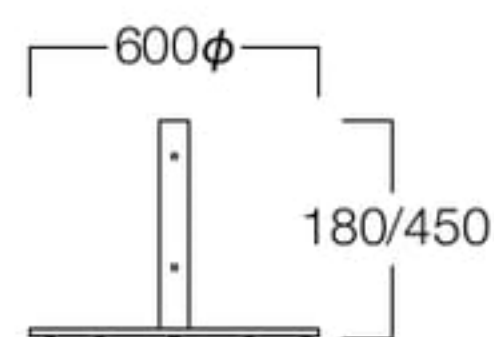

Pétale

ペタル

パラソル2000

シルバー X8005-20S[★]天幕色品番
ブラウン X8005-20B[★]天幕色品番
ブラック X8005-20K[★]天幕色品番
¥180,000

〈仕様〉
天幕：アクリル
重量：8.0kg
収納袋付属

〈フレーム部カラーバリエーション〉

2000用ベース(別売)

テーブル併用時 X8006-20A(H180(mm))
単独使用時 X8007-20A(H450(mm))
¥70,000

〈仕様〉重量：約30kg

パラソル2500

シルバー X8005-25S[★]天幕色品番
ブラウン X8005-25B[★]天幕色品番
ブラック X8005-25K[★]天幕色品番
¥196,000

〈仕様〉
天幕：アクリル
重量：9.5kg
収納袋付属

〈フレーム部カラーバリエーション〉

2500用ベース(別売)

テーブル併用時 X8006-25A(H180(mm))
単独使用時 X8007-25A(H450(mm))
¥89,000

〈仕様〉重量：約40kg

★〈天幕色〉[]内为天幕色品番になります。

[L] サンドベージュ [J] シルバークレイ [W] スタック [X] プリッツブルー [D] ヘザーグレイ [V] ベージュ [E] ダークブルー [G] ハンターグリーン