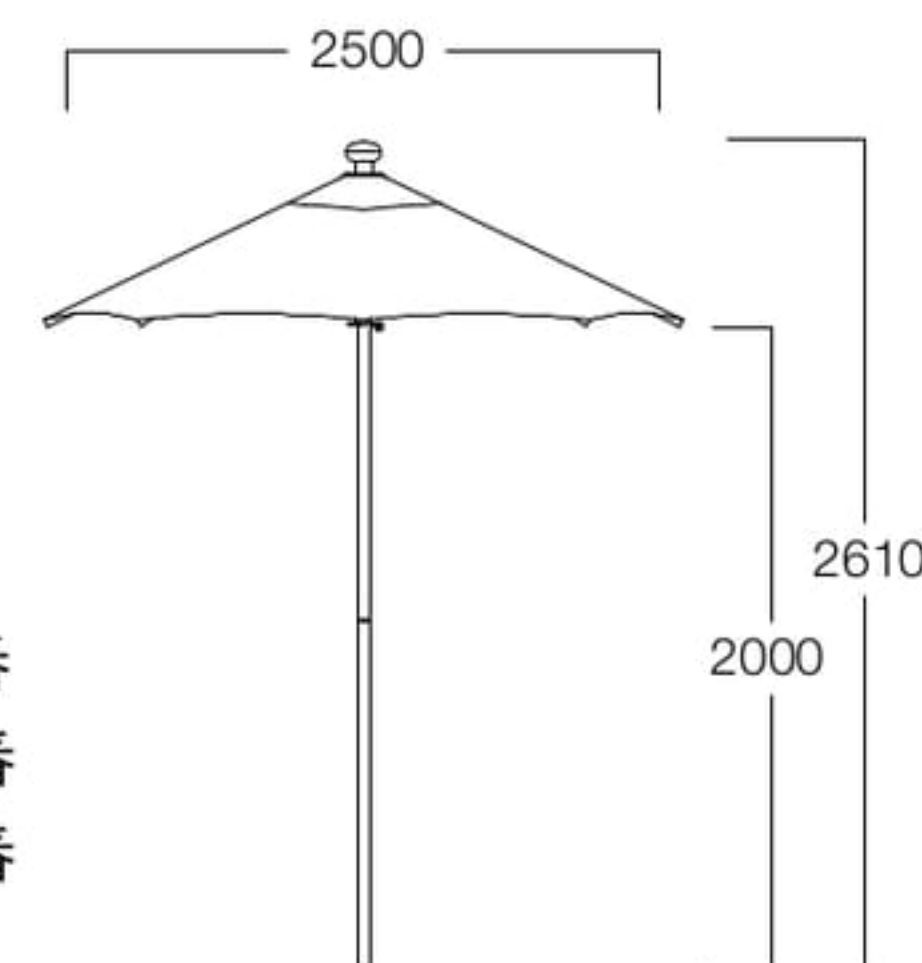

Pétale

ペタル

パラソル2000

シルバー X8005-20S[★]天幕色品番
ブラウン X8005-20B[★]天幕色品番
ブラック X8005-20K[★]天幕色品番
¥180,000

〈仕様〉
天幕：アクリル
重量：8.0kg
収納袋付属

〈フレーム部カラーバリエーション〉

2000用ベース(別売)

テーブル併用時 X8006-20A(H180(mm))
単独使用時 X8007-20A(H450(mm))
¥70,000

〈仕様〉重量：約30kg

パラソル2500

シルバー X8005-25S[★]天幕色品番
ブラウン X8005-25B[★]天幕色品番
ブラック X8005-25K[★]天幕色品番
¥196,000

〈仕様〉
天幕：アクリル
重量：9.5kg
収納袋付属

〈フレーム部カラーバリエーション〉

2500用ベース(別売)

テーブル併用時 X8006-25A(H180(mm))
単独使用時 X8007-25A(H450(mm))
¥89,000

〈仕様〉重量：約40kg

★〈天幕色〉[]内为天幕色品番になります。

[L] サンドベージュ [J] シルバークレイ [W] スタック [X] プリッツブルー [D] ヘザーグレイ [V] ベージュ [E] ダークブルー [G] ハンターグリーン