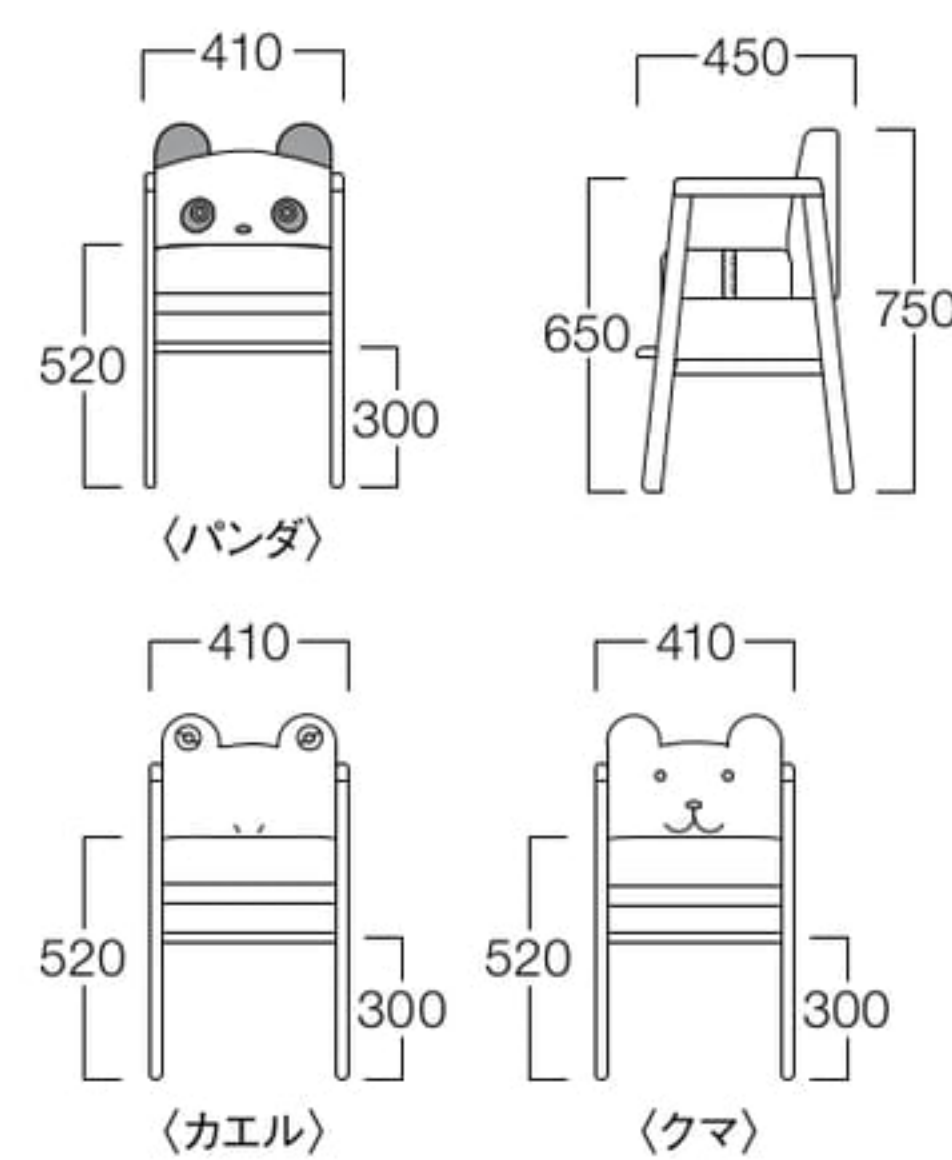

カエル

クマ

Animal Kids Dining Seat

アニマルキッズ ダイニングシート

パンダ W3538-1WWX

カエル W3538-1WGB

クマ W3538-1WBB

¥43,000

〈仕様〉

張地：パンダ PVC(ホワイト・ブラック)

カエル PVC(グリーン)

クマ PVC(ブラウン)

安全ベルト付

底面：すべり止め付

スタッキング可(2台まで)

パンダ

Animal Kids Dining Chair

アニマルキッズ ダイニングチェア

パンダ W3539-1WW1

カエル W3539-1WG1

クマ W3539-1WB1

¥49,000

〈仕様〉

フレーム：ビーチ材

張地：パンダ PVC(ホワイト・ブラック)

カエル PVC(グリーン)

クマ PVC(ブラウン)

安全ベルト付

スタッキング可(2脚まで)

〈木部色〉

01色
(ナチュラル)

ダイニングチェア、シート共にスタッキング可(2脚まで)