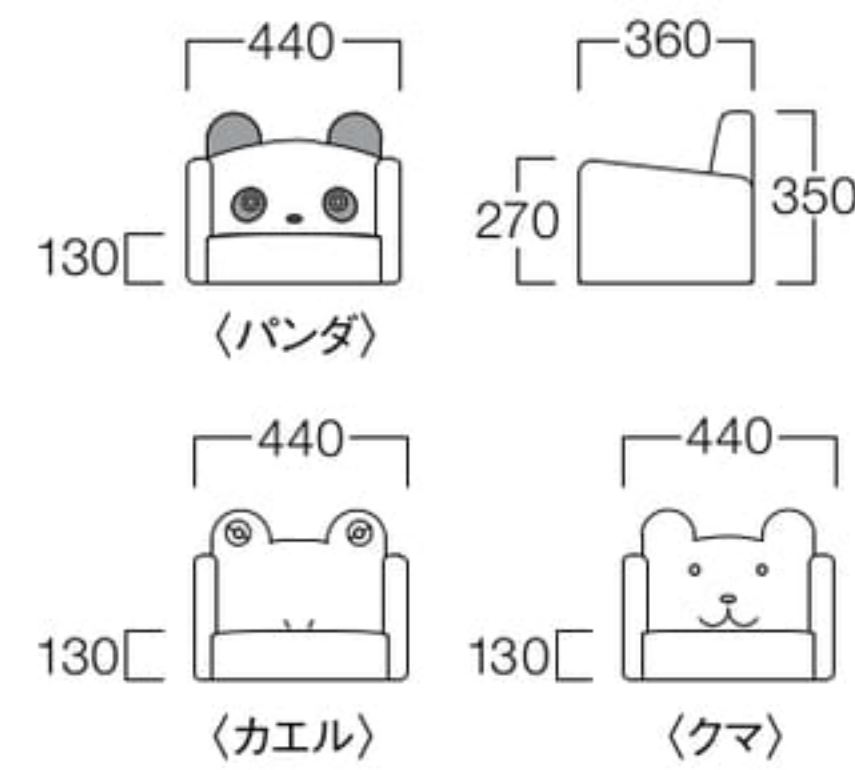

カエル

クマ

Animal Kids Dining Seat

アニマルキッズ ダイニングシート

パンダ W3538-1WWX

カエル W3538-1WGB

クマ W3538-1WBB

¥43,000

〈仕様〉

張地：パンダ PVC(ホワイト・ブラック)

カエル PVC(グリーン)

クマ PVC(ブラウン)

安全ベルト付

底面：すべり止め付

スタッキング可(2台まで)

パンダ

Animal Kids Dining Chair

アニマルキッズ ダイニングチェア

パンダ W3539-1WW1

カエル W3539-1WG1

クマ W3539-1WB1

¥49,000

〈仕様〉

フレーム：ビーチ材

張地：パンダ PVC(ホワイト・ブラック)

カエル PVC(グリーン)

クマ PVC(ブラウン)

安全ベルト付

スタッキング可(2脚まで)

〈木部色〉

01色
(ナチュラル)

ダイニングチェア、シート共にスタッキング可(2脚まで)