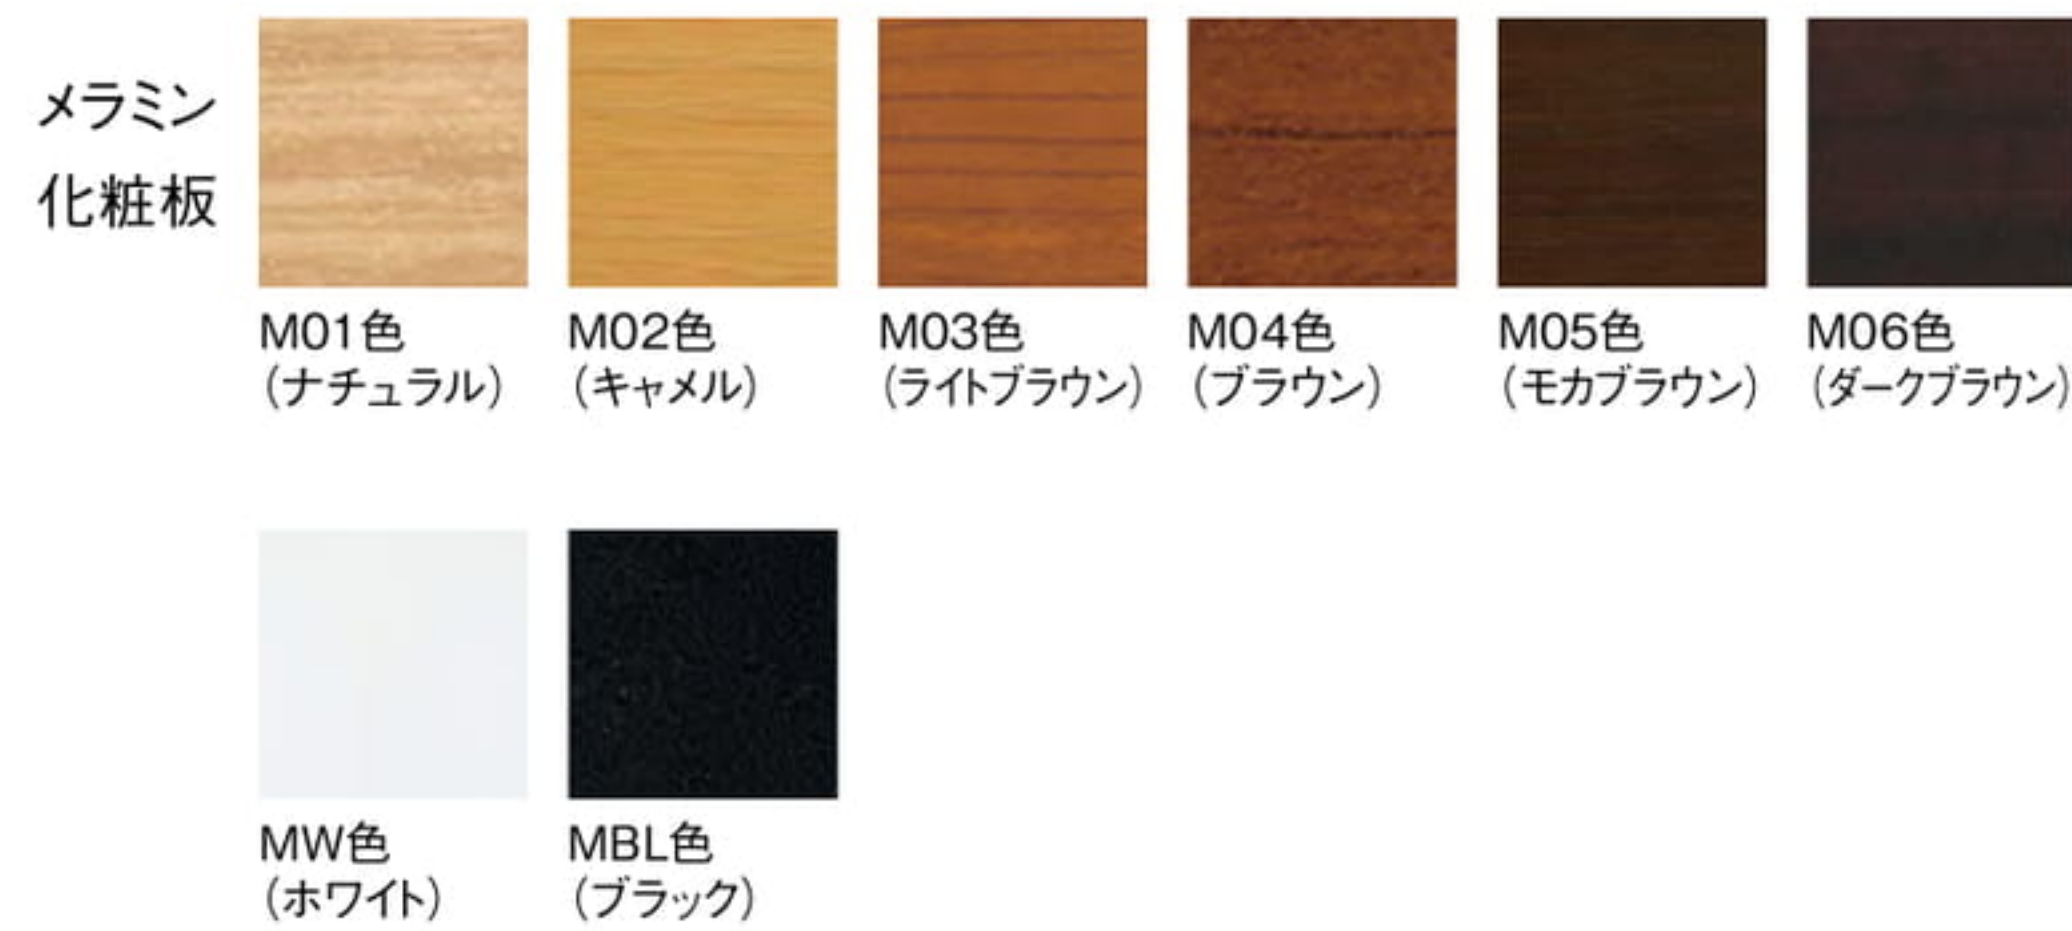

エッジ形状

- ①(トップ・エッジ)メラミン化粧板
MT2色(チョコレートブラウン)
- ②(トップ・エッジ)メラミン化粧板
MT1色(スモークーナチュラル)
- ③(トップ・エッジ)メラミン化粧板
M06色(ダークブラウン)

仕上色

[トップ・エッジ] スタンダードカラー

トレンドカラー

天板価格表

W \ D	~500	~600	~700	~800	~900	~1000	~1100	~1200	~1300	~1400	~1500	~1600	~1700	~1800	~1900	~2000
~500	¥20,300	¥22,500	¥26,200	¥27,800	¥28,900	¥38,000	¥39,000	¥41,200	¥42,800	¥43,900	¥44,900	¥46,000	¥48,000	¥50,400	¥70,900	¥72,100
~600	¥22,500	¥23,400	¥27,900	¥29,000	¥30,200	¥40,400	¥41,600	¥42,900	¥44,400	¥45,600	¥47,800	¥49,300	¥54,300	¥55,500	¥73,300	¥74,600
~700	¥26,200	¥27,900	¥28,700	¥30,200	¥32,500	¥41,800	¥43,500	¥44,800	¥46,000	¥48,400	¥50,500	¥55,000	¥56,300	¥58,600	¥76,800	¥78,200
~800	-	¥29,000	¥30,200	¥32,400	¥33,800	¥43,600	¥45,000	¥47,400	¥48,700	¥51,000	¥55,300	¥58,000	¥59,300	¥60,700	¥79,200	¥80,700
~900	-	-	-	-	¥35,500	¥45,000	¥47,500	¥48,900	¥51,200	¥55,900	¥58,400	¥59,900	¥61,300	¥62,700	¥81,600	¥83,200
~1000	-	-	-	-	-	¥44,700	¥46,200	¥48,600	¥68,000	¥69,600	¥71,100	¥72,700	¥74,200	¥75,700	¥84,000	¥86,800
~1100	-	-	-	-	-	-	¥48,600	¥54,500	¥69,700	¥71,300	¥72,900	¥74,600	¥76,200	¥77,800	¥87,500	¥89,300
~1200	-	-	-	-	-	-	-	¥56,000	¥71,300	¥73,000	¥74,800	¥76,500	¥79,300	¥81,000	¥89,900	¥91,800
φ	¥25,800	¥29,600	¥36,000	¥40,200	¥44,000	¥54,500	¥60,100	¥68,300	-	-	-	-	-	-	-	-

(単位mm)

セット例(天板+脚)

TS-042 T6054-60T1 ¥54,000

〈仕様〉
W600×D750×H720
天板 トップ・エッジ：メラミン化粧板 MT1色
(スモークーナチュラル)
サイズ：600×750 30t(mm)
脚：TLS570K スチール(ブラック粉体塗装)

TS-043 T6055-126 ¥87,900

〈仕様〉
W1200×D750×H720
天板 トップ・エッジ：メラミン化粧板 M06色
(ダークブラウン)
サイズ：1200×750 30t(mm)
脚：TLH550A 支柱：スチール(ブラック粉体塗装)
ベース：アルミ鋳物(アルマイト仕上)