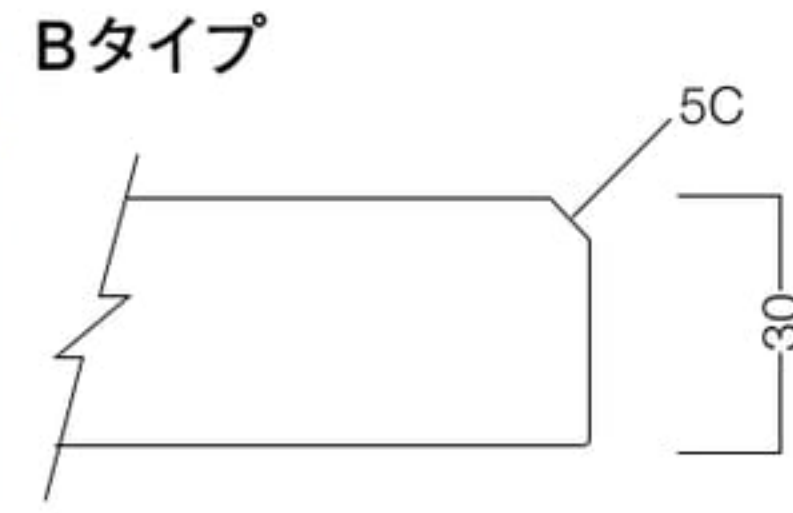

TS08

Table Order System
人工大理石

人工大理石の深みのある質感で、空間を上品に演出できます。

- ① Aタイプ
- ② Bタイプ
- ③ Cタイプ

エッジ形状

仕上色

〈人工大理石〉

OW-181

〈仕様〉
600φ×H720
天板 人工大理石：Aタイプ OW-182
サイズ：600φ 30t(mm)
脚：TLA450K 鋳鉄(ブラック粉体塗装)

TS-082 T6071-60OW 価格はお問い合わせください。

〈仕様〉
W600×D600×H720
天板 人工大理石：Cタイプ OW-151
サイズ：600×600 30t(mm)
脚：TLA450K 鋳鉄(ブラック粉体塗装)