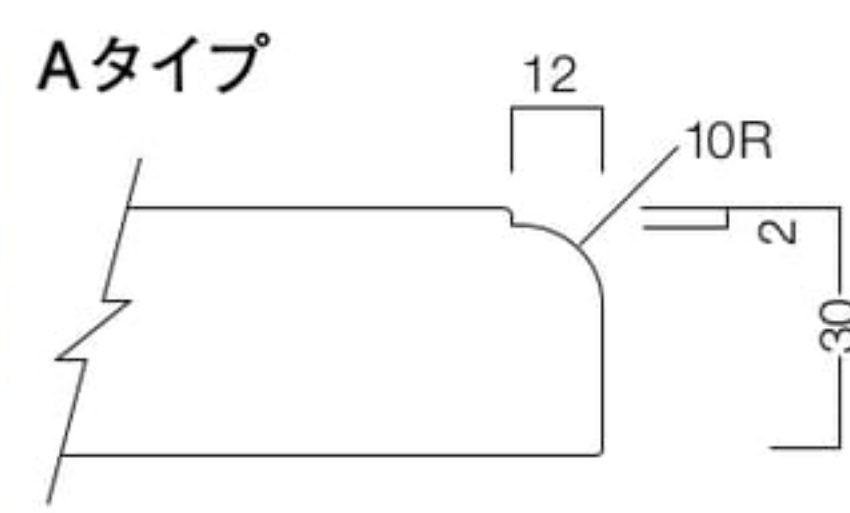

TS08

Table Order System
人工大理石

人工大理石の深みのある質感で、空間を上品に演出できます。

- ① Aタイプ
- ② Bタイプ
- ③ Cタイプ

エッジ形状

仕上色

〈人工大理石〉

OW-181

〈仕様〉
600φ×H720
天板 人工大理石：Aタイプ OW-182
サイズ：600φ 30t(mm)
脚：TLA450K 鋳鉄(ブラック粉体塗装)

TS-082 T6071-60OW 価格はお問い合わせください。

〈仕様〉
W600×D600×H720
天板 人工大理石：Cタイプ OW-151
サイズ：600×600 30t(mm)
脚：TLA450K 鋳鉄(ブラック粉体塗装)