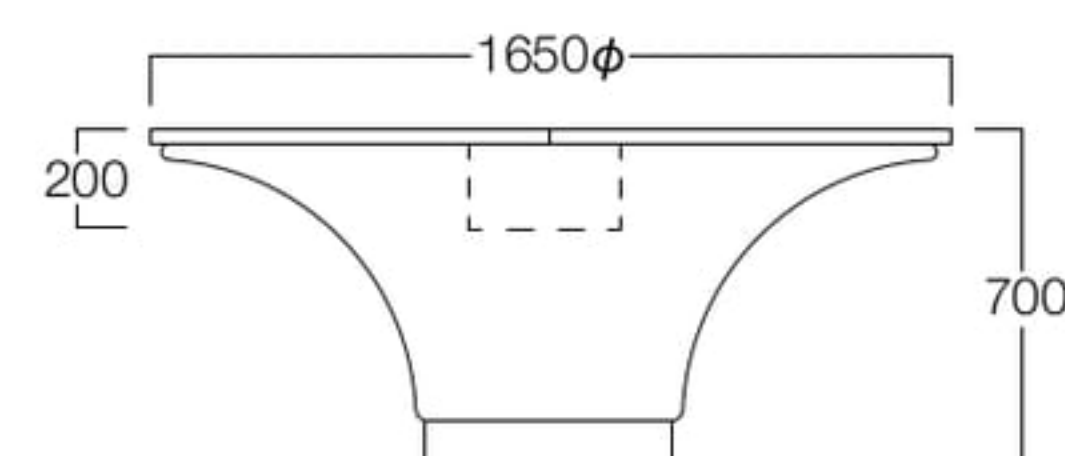

※施工(床固定)が必要な商品です。詳しくは営業担当者へお問い合わせください。