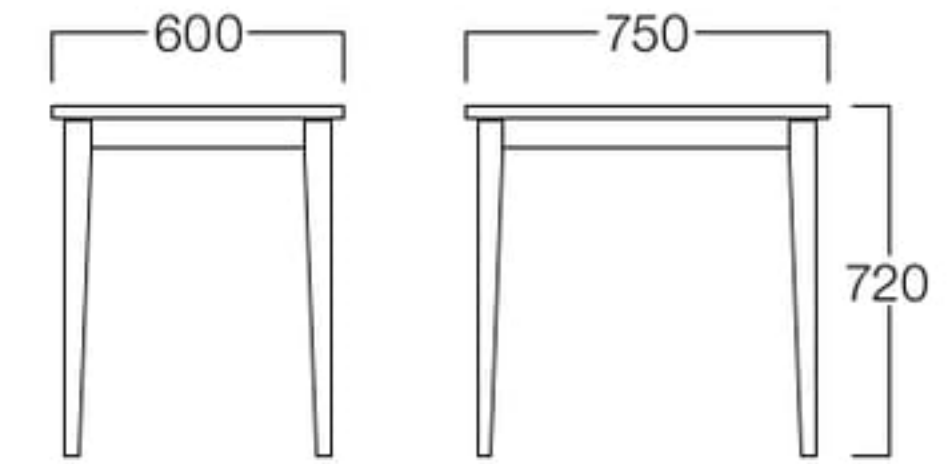

□LIMITED

Lewis

ルイス

W600×D750 メラミン ナチュラル

W600×D750	メラミン	ナチュラル	T9036-60M1
		ライトブラウン	T9036-60M3
		ダークブラウン	T9036-60M6

¥48,000

突板	01色	T9036-60T1
	03色	T9036-60T3
	06色	T9036-60T6

¥52,000