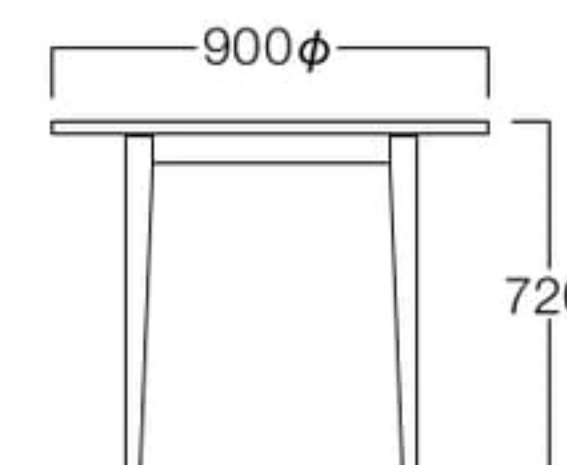

1200φ メラミン ナチュラル

1200φ	メラミン	ナチュラル	T9040-12M1
		ライトブラウン	T9040-12M3
		ダークブラウン	T9040-12M6

¥88,000

突板	01色	T9040-12T1
	03色	T9040-12T3
	06色	T9040-12T6

¥95,000