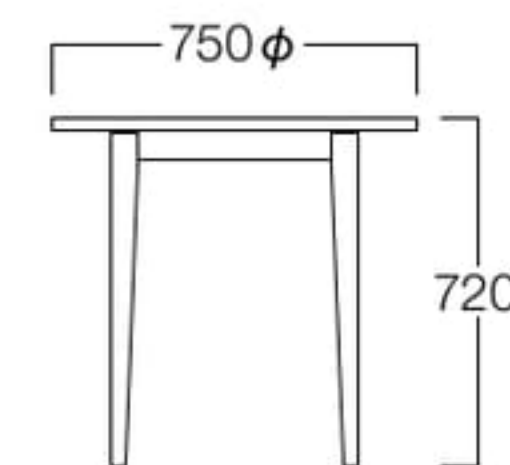

900φ メラミン ナチュラル

900φ	メラミン	ナチュラル	T9040-90M1
		ライトブラウン	T9040-90M3
		ダークブラウン	T9040-90M6

¥70,000

突板	01色	T9040-90T1
	03色	T9040-90T3
	06色	T9040-90T6

¥76,000