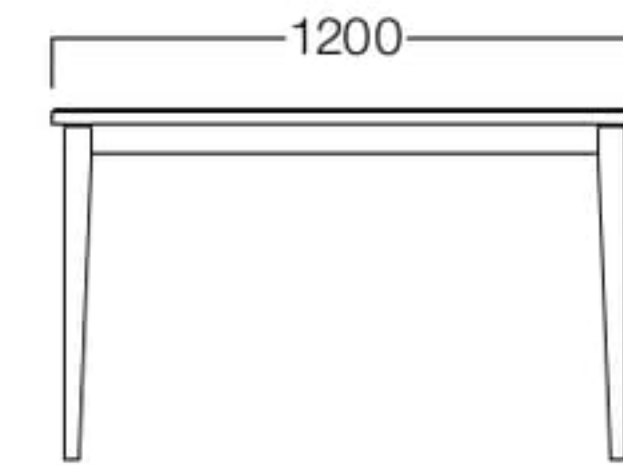

□LIMITED

Lewis

ルイス

W600×D750 メラミン ナチュラル

W600×D750	メラミン	ナチュラル	T9036-60M1
		ライトブラウン	T9036-60M3
		ダークブラウン	T9036-60M6

¥48,000

突板	01色	T9036-60T1
	03色	T9036-60T3
	06色	T9036-60T6

¥52,000

W1200×D750 メラミン ナチュラル

W1200×D750	メラミン	ナチュラル	T9036-12M1
		ライトブラウン	T9036-12M3
		ダークブラウン	T9036-12M6

¥68,000

突板	01色	T9036-12T1
	03色	T9036-12T3
	06色	T9036-12T6

¥70,000

750φ メラミン ナチュラル

750φ	メラミン	ナチュラル	T9040-75M1
		ライトブラウン	T9040-75M3
		ダークブラウン	T9040-75M6