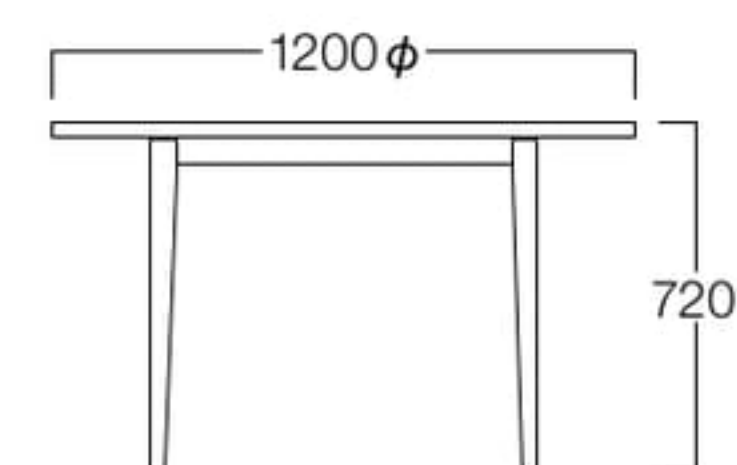

¥76,000

1200φ メラミン ナチュラル

1200φ	メラミン	ナチュラル	T9040-12M1
		ライトブラウン	T9040-12M3
		ダークブラウン	T9040-12M6

¥88,000

突板	01色	T9040-12T1
	03色	T9040-12T3
	06色	T9040-12T6

¥95,000

〈共通仕様〉

天板：メラミン化粧板/ビーチ突板