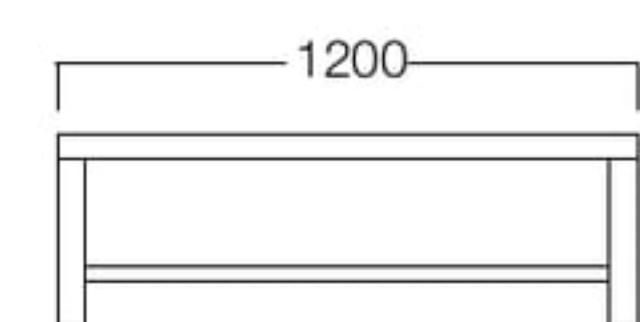

¥42,000

W1200×D500

01色 L6010-121

06色 L6010-126

¥65,000

〈共通仕様〉

天板・フレーム：オーク突板

〈木部色〉

01色
(ナチュラル)

06色
(ダークブラウン)