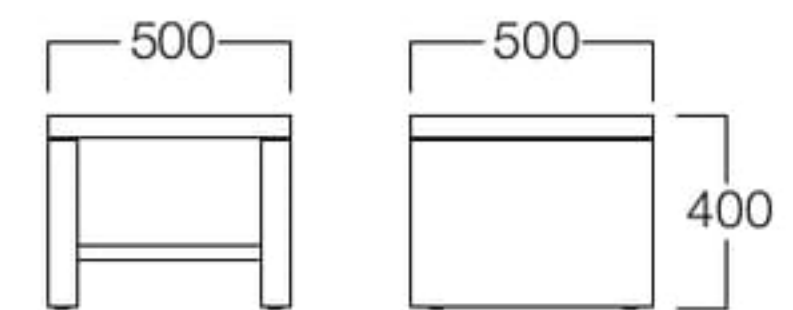

W500×D500 01色

W1200×D500 06色

Grast II

グラスト II

重厚感のあるフォルムに加え、カタログや資料が置ける棚の付いた利便性の高いテーブル。W500タイプは、ホテルフロントのバゲージラックとしても利用できます。

W500×D500

01色 L6010-501

06色 L6010-506

¥42,000

W1200×D500

01色 L6010-121

06色 L6010-126

¥65,000

〈共通仕様〉

天板・フレーム：オーク突板

〈木部色〉