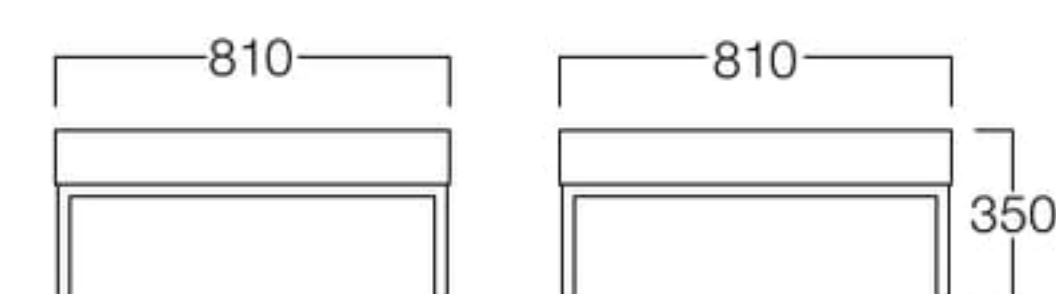

Mavis

メイヴィス

W810×D810
01色 L3510-80T1
06色 L3510-80T6
¥78,000

W1210×D510
01色 L3510-12T1
06色 L3510-12T6
¥78,000