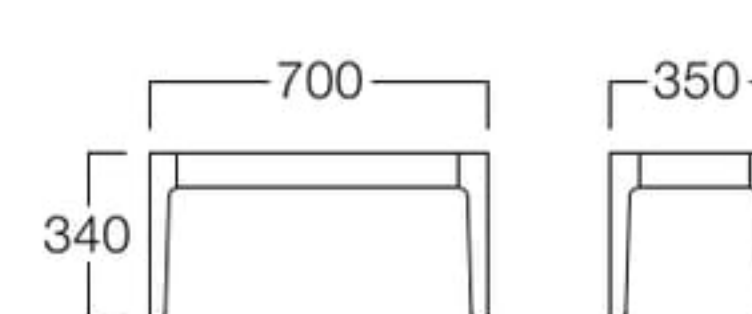

コーナーテーブル  
天板 リバーシブル(ナチュラルの時)

コーナーテーブル  
天板 リバーシブル(ホワイトの時)

サイドテーブル  
天板 リバーシブル(ホワイトの時)

W810×D810 06色

W1210×D510 06色

## Tasp Table

タasp テーブル

コーナーテーブル  
L9002-70MX  
¥62,000

サイドテーブル  
L9002-35MX  
¥38,000

〈共通仕様〉  
天板：メラミン化粧板(ホワイト/ナチュラル)  
脚：ビーチ材

〈木部色〉

01色  
(ナチュラル)

関連商品 | [タasp >>P.282](#)