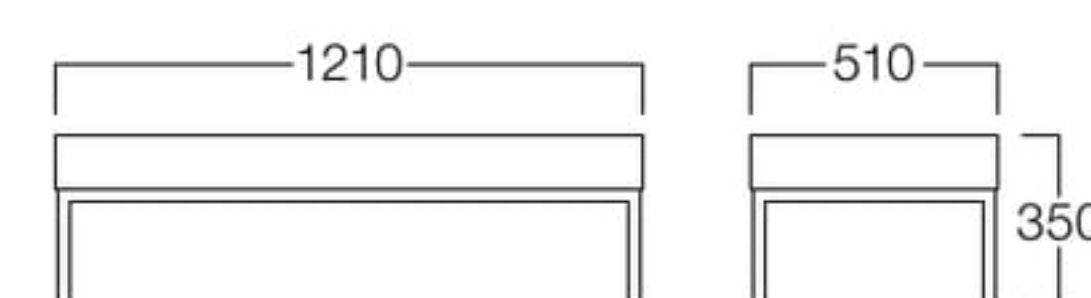

コーナーテーブル  
天板 リバーシブル(ナチュラルの時)

コーナーテーブル  
天板 リバーシブル(ホワイトの時)

サイドテーブル  
天板 リバーシブル(ホワイトの時)

W810×D810 06色

W1210×D510 06色

## Mavis

メイヴィス

W810×D810  
01色 L3510-80T1  
06色 L3510-80T6  
¥78,000

W1210×D510  
01色 L3510-12T1  
06色 L3510-12T6  
¥78,000

〈共通仕様〉  
天板：オーク突板  
脚：ステンレス(ミガキ)

〈木部色〉

01色  
(ナチュラル)    06色  
(ダークブラウン)