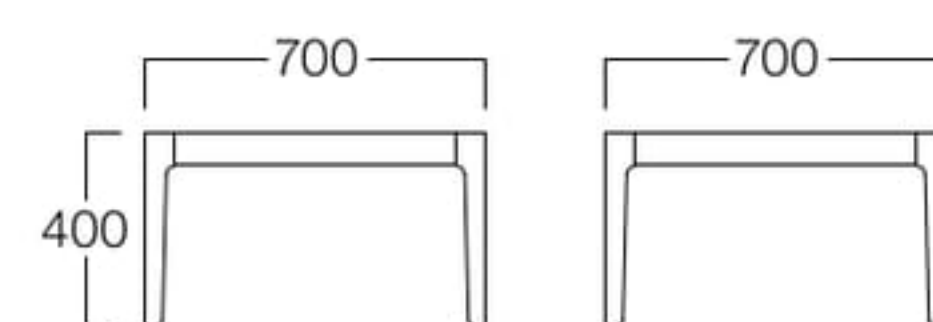

コーナーテーブル  
天板 リバーシブル(ナチュラルの時)

コーナーテーブル  
天板 リバーシブル(ホワイトの時)

サイドテーブル  
天板 リバーシブル(ホワイトの時)

W810×D810 06色

W1210×D510 06色

## Tasp Table

タasp テーブル

コーナーテーブル  
L9002-70MX  
¥62,000

サイドテーブル  
L9002-35MX  
¥38,000

〈共通仕様〉  
天板：メラミン化粧板(ホワイト/ナチュラル)  
脚：ビーチ材

〈木部色〉

01色  
(ナチュラル)

関連商品 | [タasp >>P.282](#)

## Mavis

メイヴィス

W810×D810  
01色 L3510-80T1  
06色 L3510-80T6  
¥78,000

W1210×D510  
01色 L3510-12T1  
06色 L3510-12T6  
¥78,000

〈共通仕様〉  
天板：オーク突板  
脚：ステンレス(ミガキ)

〈木部色〉

01色  
(ナチュラル)    06色  
(ダークブラウン)