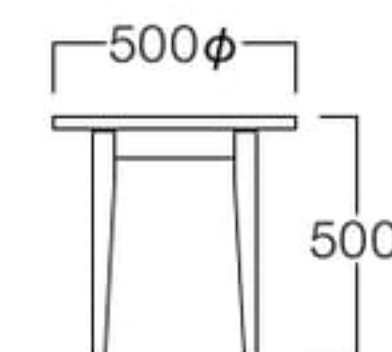

W500×D500 01色

W1000×D500 01色

W1200×D500 01色

Loyd L

ロイド エル

ベーシックなデザインでコーディネートしやすいローテーブルです。

W500×D500 01色 L9011-50T1
04色 L9011-50T4
06色 L9011-50T6
¥40,000

W1000×D500 01色 L9011-10T1
04色 L9011-10T4
06色 L9011-10T6
¥50,000

W1200×D500 01色 L9011-12T1
04色 L9011-12T4
06色 L9011-12T6
¥55,000

〈共通仕様〉

天板：ビーチ突板
脚：ビーチ材

〈木部色〉

Lewis L

ルイス エル

ベーシックなデザインでコーディネートしやすい円形ローテーブルです。

01色

01色 L9014-50T1
04色 L9014-50T4
06色 L9014-50T6
¥45,000

〈仕様〉

天板：ビーチ突板
脚：ビーチ材

〈木部色〉