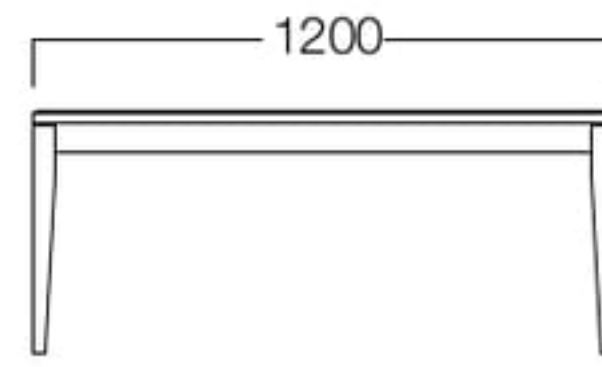

W500×D500 01色

W1000×D500 01色

W1200×D500 01色

Loyd L

ロイド エル

ベーシックなデザインでコーディネートしやすいローテーブルです。

W500×D500 01色 L9011-50T1
04色 L9011-50T4
06色 L9011-50T6
¥40,000

W1000×D500 01色 L9011-10T1
04色 L9011-10T4
06色 L9011-10T6
¥50,000

W1200×D500 01色 L9011-12T1
04色 L9011-12T4
06色 L9011-12T6
¥55,000

〈共通仕様〉

天板：ビーチ突板
脚：ビーチ材

〈木部色〉

Lewis L

ルイス エル

ベーシックなデザインでコーディネートしやすい円形ローテーブルです。

01色

01色 L9014-50T1
04色 L9014-50T4
06色 L9014-50T6
¥45,000

〈仕様〉

天板：ビーチ突板
脚：ビーチ材

〈木部色〉