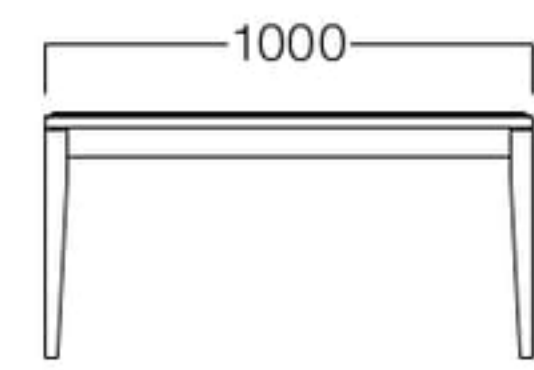

W500×D500 01色

W1000×D500 01色

W1200×D500 01色

Loyd L

ロイド エル

ベーシックなデザインでコーディネートしやすいローテーブルです。

W500×D500 01色 L9011-50T1
04色 L9011-50T4
06色 L9011-50T6
¥40,000

W1000×D500 01色 L9011-10T1
04色 L9011-10T4
06色 L9011-10T6
¥50,000

W1200×D500 01色 L9011-12T1
04色 L9011-12T4
06色 L9011-12T6
¥55,000

〈共通仕様〉

天板：ビーチ突板
脚：ビーチ材

〈木部色〉

Lewis L

ルイス エル

ベーシックなデザインでコーディネートしやすい円形ローテーブルです。

01色

01色 L9014-50T1
04色 L9014-50T4
06色 L9014-50T6
¥45,000

〈仕様〉

天板：ビーチ突板
脚：ビーチ材

〈木部色〉