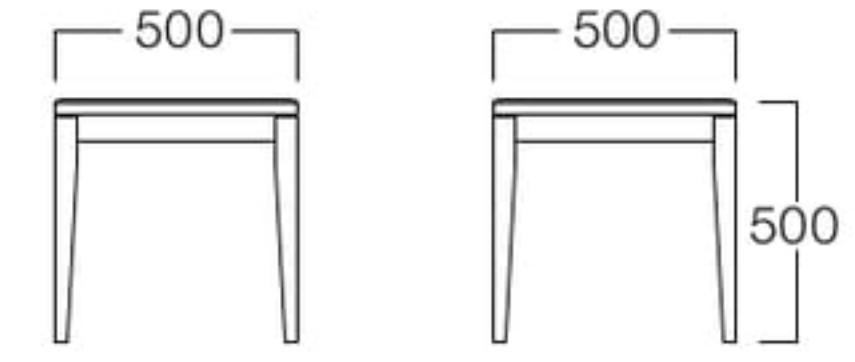

W500×D500 01色

W1000×D500 01色

W1200×D500 01色

Loyd L

ロイド エル

ベーシックなデザインでコーディネートしやすいローテーブルです。

W500×D500 01色 L9011-50T1
04色 L9011-50T4
06色 L9011-50T6
¥40,000

W1000×D500 01色 L9011-10T1
04色 L9011-10T4
06色 L9011-10T6
¥50,000

W1200×D500 01色 L9011-12T1
04色 L9011-12T4
06色 L9011-12T6
¥55,000

〈共通仕様〉

天板：ビーチ突板
脚：ビーチ材

〈木部色〉

Lewis L

ルイス エル

ベーシックなデザインでコーディネートしやすい円形ローテーブルです。

01色

01色 L9014-50T1
04色 L9014-50T4
06色 L9014-50T6
¥45,000

〈仕様〉

天板：ビーチ突板
脚：ビーチ材

〈木部色〉