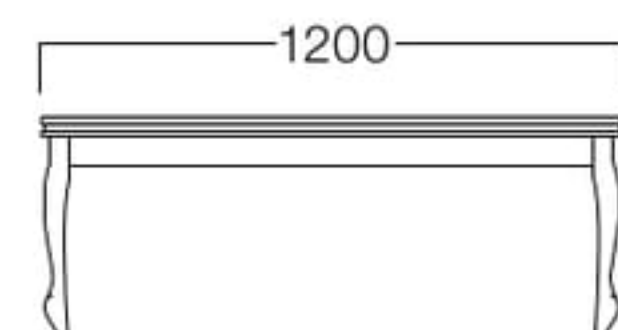

天板：ビーチ突板

脚：ビーチ材

〈木部色〉

脚/すじ彫り

■LIMITED

Eden L

エデン エル

W600×D600 01色

W600×D600 01色 L9013-60T1
03色 L9013-60T3
06色 L9013-60T6
¥55,000

W1200×D600 01色

W1200×D600 01色 L9013-12T1
03色 L9013-12T3
06色 L9013-12T6
¥77,000

〈共通仕様〉

天板：ビーチ突板

脚：ビーチ材

〈木部色〉

※価格は税抜き価格を表記しています。消費税を別途承ります。