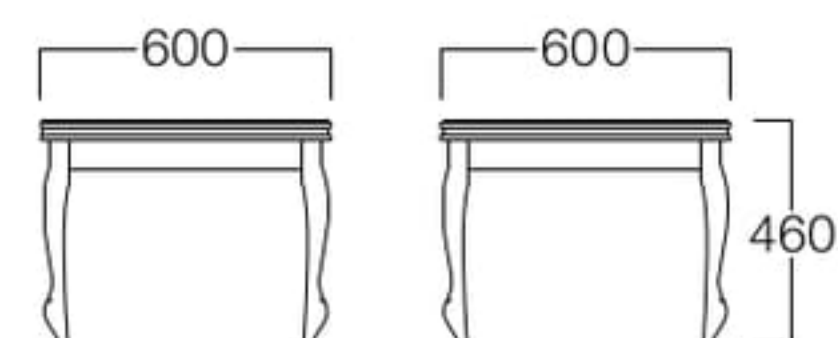

天板：ビーチ突板

脚：ビーチ材

〈木部色〉

脚/すじ彫り

■LIMITED

Eden L

エデン エル

W600×D600 01色

W600×D600 01色 L9013-60T1
03色 L9013-60T3
06色 L9013-60T6
¥55,000

W1200×D600 01色

W1200×D600 01色 L9013-12T1
03色 L9013-12T3
06色 L9013-12T6
¥77,000

〈共通仕様〉

天板：ビーチ突板

脚：ビーチ材

〈木部色〉

※価格は税抜き価格を表記しています。消費税を別途承ります。