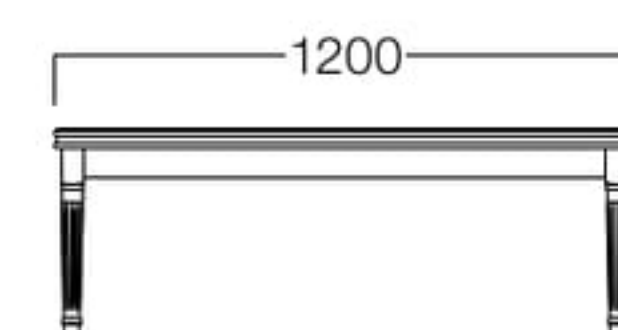

■LIMITED

Rodin L

ロダン エル

W600×D600 01色

W600×D600 01色 L9012-60T1
03色 L9012-60T3
06色 L9012-60T6
¥52,000

W1200×D600 01色

W1200×D600 01色 L9012-12T1
03色 L9012-12T3
06色 L9012-12T6
¥75,000

〈共通仕様〉

天板：ビーチ突板

脚：ビーチ材

〈木部色〉

脚/すじ彫り

■LIMITED

Eden L

エデン エル

W600×D600 01色

W600×D600 01色 L9013-60T1
03色 L9013-60T3
06色 L9013-60T6
¥55,000

W1200×D600 01色

W1200×D600 01色 L9013-12T1
03色 L9013-12T3
06色 L9013-12T6
¥77,000

〈共通仕様〉

天板：ビーチ突板

脚：ビーチ材

〈木部色〉

※価格は税抜き価格を表記しています。消費税を別途承ります。