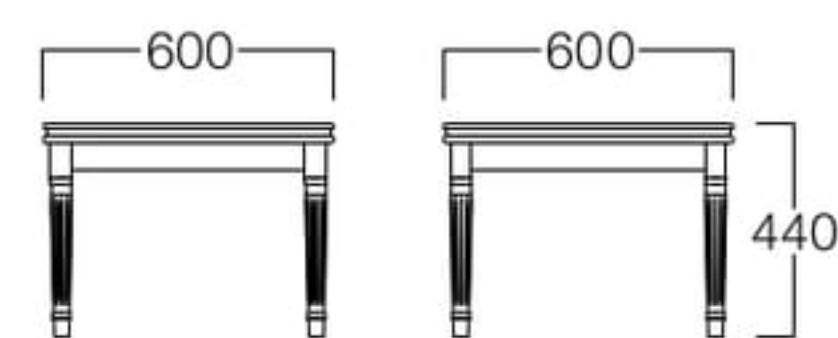

■LIMITED

Rodin L

ロダン エル

W600×D600 01色

W600×D600 01色 L9012-60T1
03色 L9012-60T3
06色 L9012-60T6
¥52,000

W1200×D600 01色

W1200×D600 01色 L9012-12T1
03色 L9012-12T3
06色 L9012-12T6
¥75,000

〈共通仕様〉

天板：ビーチ突板

脚：ビーチ材

〈木部色〉

脚/すじ彫り

■LIMITED

Eden L

エデン エル

W600×D600 01色

W600×D600 01色 L9013-60T1
03色 L9013-60T3
06色 L9013-60T6
¥55,000

W1200×D600 01色

W1200×D600 01色 L9013-12T1
03色 L9013-12T3
06色 L9013-12T6
¥77,000

〈共通仕様〉

天板：ビーチ突板

脚：ビーチ材

〈木部色〉

※価格は税抜き価格を表記しています。消費税を別途承ります。