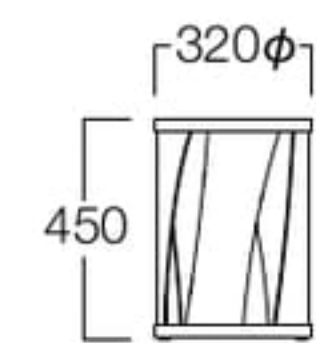

T1色 L6008-45T1
T2色 L6008-45T2
¥30,400

〈仕様〉
天板・フレーム：オーク突板

〈木部色〉