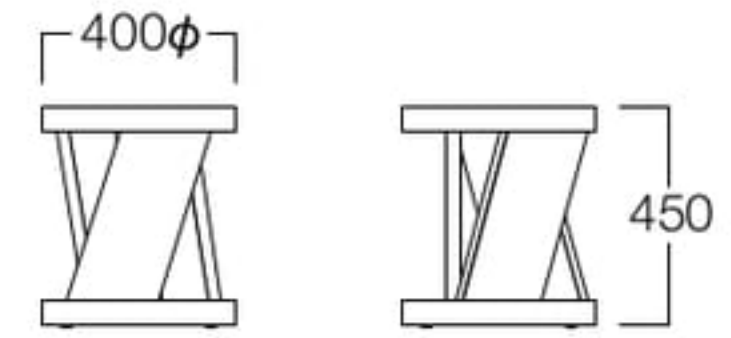

Mecenat

メセナ

T1色 L6006-45T1
T2色 L6006-45T2
¥33,500

〈仕様〉
天板・フレーム：オーク突板

〈木部色〉