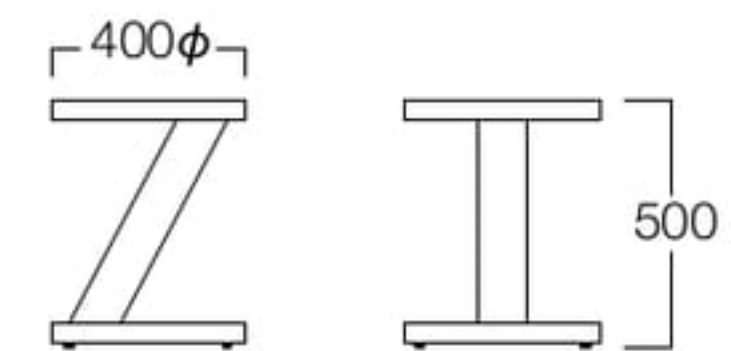

# Mecenat

メセナ

T1色 L6006-45T1  
T2色 L6006-45T2  
¥33,500

〈仕様〉  
天板・フレーム：オーク突板

〈木部色〉

T1色 (スモーキー ナチュラル)  
T2色 (チョコレート ブラウン)

T1色

# Hect

ヘクト

T1色 L6007-50T1  
T2色 L6007-50T2  
¥48,000

〈仕様〉  
天板・フレーム：オーク突板

〈木部色〉

T1色 (スモーキー ナチュラル)  
T2色 (チョコレート ブラウン)

T1色

■LIMITED