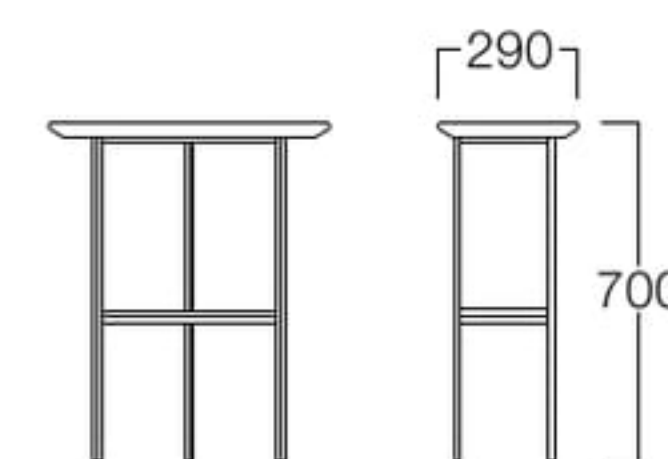

Edy I

エディ I

ナチュラル T9091-59MN
ダークブラウン T9091-59MD
¥76,000

ナチュラル