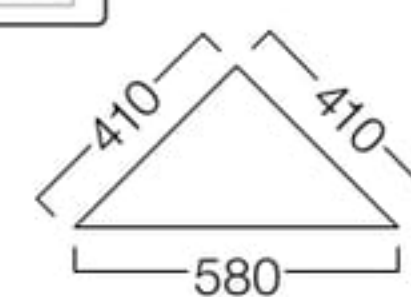

ナチュラル

ダークブラウン

Edy I

エディ I

ナチュラル T9091-59MN
ダークブラウン T9091-59MD
¥76,000

ナチュラル

ダークブラウン

Edy II