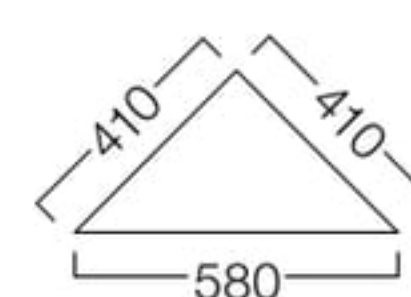

Edy II

エディ II