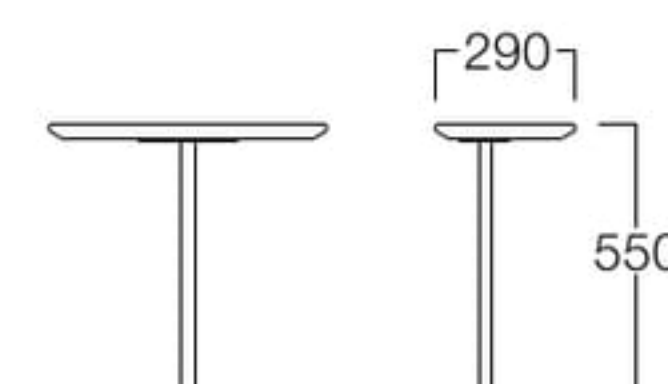

ナチュラル

ダークブラウン

Edy I

エディ I

ナチュラル T9091-59MN
ダークブラウン T9091-59MD
¥76,000

ナチュラル

ダークブラウン

Edy II

エディ II

ナチュラル T9092-59MN
ダークブラウン T9092-59MD
¥76,000

〈共通仕様〉
天板：メラミン化粧板
脚：ステンレス(HL仕上)

〈メラミン色〉