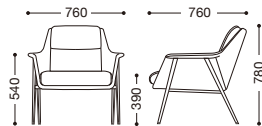

# Teborg

張地: 本体/参考張地・布・ノルディウォームIIAC・UP664  
背・座/参考張地・布・クオリスAC・UP631

NEW

### 張地ランク

A	¥105,000
B	¥109,800
C	¥114,600
D	¥119,400
E	¥124,200

\*本体と背・座の2色張りに  
つきましては、別途お見積  
りさせていただきます。

張地: 布・バトン・BE(E)  
¥124,200

張地: レザー・クロコモード・UP881(B)  
¥109,800