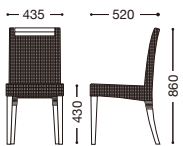

Tonga

トンガ

主材：ポリエチレン樹脂ビール編み・ダークブラウン
 脚・取手部：天然木(チーク材)・生地仕上げ
 ＊生地仕上げの為、木目・色調等にばらつきが生じます。
 予めご了承ください。

¥35,000

＊この商品は材料の特徴、加工方法により、
 形状および表示寸法に若干のばらつきが
 生じる場合がございます。