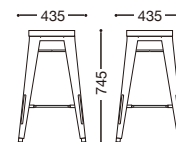

パンガススツールS75 3型

主材: スチール・粉体塗装
座部: 天然木(タモ材)
機能: スタッキング可能(4脚まで)
*スタッキングの際、
座板にあとが付き事があります。

¥25,000

ホワイト