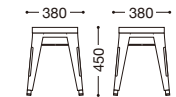

パンガススツールS45 3型

主材: スチール・粉体塗装
座部: 天然木(タモ材)
機能: スタッキング可能(4脚まで)
*スタッキングの際、
座板にあとが付き事があります。

¥21,000

ホワイト