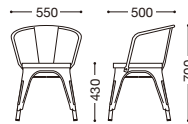

パンガスアーム 3型

主材: スチール・粉体塗装
座部: 天然木(タモ材)
機能: スタッキング可能(4脚まで)
*スタッキングの際、
座板にあとが付き事があります。

¥29,000

ホワイト