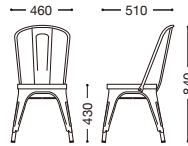

## パンガス 3型

主材: スチール・粉体塗装  
 座部: 天然木(タモ材)  
 機能: スタッキング可能(4脚まで)  
 \*スタッキングの際、  
 座板にあとが付き事があります。

¥29,000

ホワイト

ブラック

スタッキング

限定品