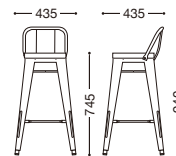

パンガスS75 3型

主材: スチール・粉体塗装
座部: 天然木(タモ材)

¥35,000

ホワイト