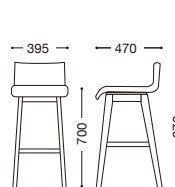

Lesmond

レスモンド2型

主材：天然木(ゴム材)

張地ランク

A	¥32,000
B	¥33,000
C	¥34,000
D	¥35,000
E	¥36,000

ホワイトウォッシュ
張地：布・スムーザー・UP407(C)
¥34,000

アルダー
張地：レザー・カフェフォルテ・
モコモW・L-8321(B)
¥33,000

ダークブラウン
張地：布・モリア・T-7042(D)
¥35,000

レスモンド

主材：天然木(ゴム材)

*張地の種類や柄の向きによっては、
張り加工が出来ない場合があります。
別張りの際には担当者までご確認下さい。

張地ランク

A	¥34,000
B	¥35,000
C	¥36,000
D	¥37,000
E	¥38,000

ホワイトウォッシュ
張地：布・バスタ・T-7316(B)
¥35,000

アルダー
張地：レザー・マニエラ・
L-8261(B)
¥35,000

ダークブラウン
張地：レザー・オールマイティ・L-8712(A)
¥34,000