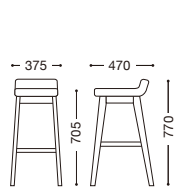

Lesmond

レスモンド2型

主材：天然木(ゴム材)

張地ランク

A	¥32,000
B	¥33,000
C	¥34,000
D	¥35,000
E	¥36,000

ホワイトウォッシュ
張地：布・スムーザー・UP407(C)
¥34,000

アルダー
張地：レザー・カフェフォルテ・
モコモW・L-8321(B)
¥33,000

ダークブラウン
張地：布・モリア・T-7042(D)
¥35,000

レスモンド

主材：天然木(ゴム材)

*張地の種類や柄の向きによっては、
張り加工が出来ない場合があります。
別張りの際には担当者までご確認下さい。

張地ランク

A	¥34,000
B	¥35,000
C	¥36,000
D	¥37,000
E	¥38,000

ホワイトウォッシュ
張地：布・バスタ・T-7316(B)
¥35,000

アルダー
張地：レザー・マニエラ・
L-8261(B)
¥35,000

ダークブラウン
張地：レザー・オールマイティ・L-8712(A)
¥34,000