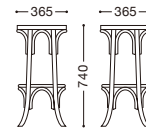

## スタット

主材: 天然木曲木(ブナ材)・ダークブラウン  
座部: 365φ  
¥37,000

\*この商品は加工方法から、寸法に若干の誤差が発生いたします。

WOODEN  
BAR STOOL

## スタットクロス

主材: 天然木曲木(ブナ材)・ダークブラウン  
座部: 365φ

\*この商品は加工方法から、寸法に若干の誤差が発生いたします。