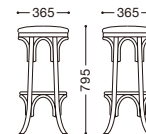

## スタット

主材: 天然木曲木(ブナ材)・ダークブラウン  
座部: 365φ  
¥37,000

\*この商品は加工方法から、寸法に若干の誤差が発生いたします。

WOODEN  
BAR STOOL

## スタットクロス

主材: 天然木曲木(ブナ材)・ダークブラウン  
座部: 365φ

\*この商品は加工方法から、寸法に若干の誤差が発生いたします。