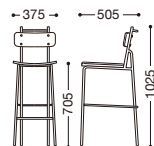

## ベガスS

主材: スチールφ・粉体塗装・ブラック  
背・座部: オーク突板成形合板

¥31,000

NEW