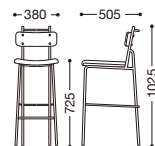

ベガスクロスS

主材: スチールφ・粉体塗装・ブラック
背部: オーク突板成形合板

張地ランク

A	¥36,000
B	¥36,600
C	¥37,200
D	¥37,800
E	¥38,400