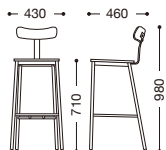

ネバダS

主材: スチールφ・粉体塗装・ブラック
背・座部: オーク突板成形合板

¥28,000

NEW