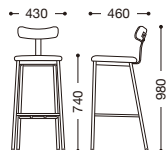

## ネバダクロスS

主材: スチールφ・粉体塗装・ブラック  
背部: オーク突板成形合板

張地ランク

A	¥33,000
B	¥33,600
C	¥34,200
D	¥34,800
E	¥35,400

張地: レザー・デニムII・UP875(B)  
¥33,600

張地: 布・エームマスター・マホガニー(D)  
¥34,800

\*合板木口には色の濃い材やパテ埋め等も混じります。予めご了承下さい。