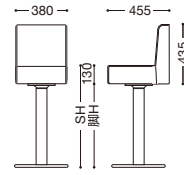

C-661 (別張品)

新SB-4S
上記は上部サイズになります。

張地ランク

A	¥18,800
B	¥20,100
C	¥21,400
D	¥22,700
E	¥24,000

*上記ランク表は、
上部のみの価格
になります。