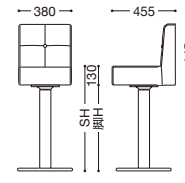

\*新SB-4の脚部高さにつきましては、H700mmまでで対応させていただきます。  
 \*SHが700mm以上になる場合は、SB-2~新SB-5の脚部はLサイズを推奨します。  
 \*SHは800mm以下に設定する事を推奨します。

### C-661 (別張品)

新SB-4S  
 上記は上部サイズになります。

張地ランク

A	¥18,800
B	¥20,100
C	¥21,400
D	¥22,700
E	¥24,000

\*上記ランク表は、  
 上部のみの価格  
 になります。

脚: 新SB-4S  
 張地: 布・パスタ・T-7316(B)  
 ¥41,400

### C-662

背表: 十文字キルト  
 ボタン仕上げ

新SB-4S  
 上記は上部サイズになります。

張地ランク

A	¥21,000
B	¥22,300
C	¥23,600
D	¥24,900
E	¥26,200

\*上記ランク表は、  
 上部のみの価格  
 になります。

脚: 新SB-4S  
 張地: 布・NC・NC-033(D)  
 ¥46,200

紙