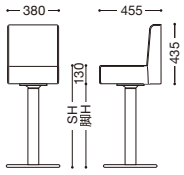

*新SB-4の脚部高さにつきましては、H700mmまでで対応させていただきます。
*SHが700mm以上になる場合は、SB-2~新SB-5の脚部はLサイズを推奨します。
*SHは800mm以下に設定する事を推奨します。

C-661 (既製品)

張地: レザー・ブラウン/ブラック
上部: ¥12,000

新SB-4S
上記は上部サイズになります。