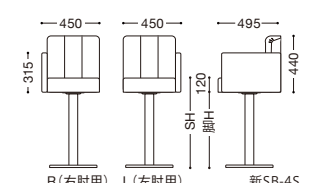

### C-661片肘

新SB-4S  
 上記は上部サイズになります。

\*ご注文の際は右肘用、左肘用とご指定下さい。

張地ランク

A	¥31,000
B	¥33,100
C	¥35,200
D	¥37,300
E	¥39,400

\*上記ランク表は、  
 上部のみの価格  
 になります。

脚: 新SB-4S  
 張地: 布・モコモコケット・MK-07(D)  
 ¥58,600

### C-657

背表: ボタン絞り仕上げ

新SB-4S  
 上記は上部サイズになります。

張地ランク

A	¥32,000
B	¥33,800
C	¥35,600
D	¥37,400
E	¥39,200

\*上記ランク表は、  
 上部のみの価格  
 になります。

脚: 新SB-4S  
 張地: レザー・サンセブン・L-8625(A)  
 ¥53,300

### C-659 R/L

新SB-4S  
 上記は上部サイズになります。

\*ご注文の際は右肘用、左肘用とご指定下さい。

張地ランク

A	¥42,000
B	¥44,000
C	¥46,000
D	¥48,000
E	¥50,000

\*上記ランク表は、  
 上部のみの価格  
 になります。

脚: 新SB-4S  
 張地: 布・カラーキャンパス・UP563(B)  
 ¥65,300