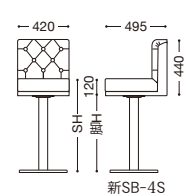

### C-661片肘

新SB-4S  
 上記は上部サイズになります。

\*ご注文の際は右肘用、左肘用とご指定下さい。

張地ランク

A	¥31,000
B	¥33,100
C	¥35,200
D	¥37,300
E	¥39,400

\*上記ランク表は、  
 上部のみの価格  
 になります。

脚: 新SB-4S  
 張地: 布・モコモコケット・MK-07(D)  
 ¥58,600

### C-657

背表: ボタン絞り仕上げ

新SB-4S  
 上記は上部サイズになります。

張地ランク

A	¥32,000
B	¥33,800
C	¥35,600
D	¥37,400
E	¥39,200

\*上記ランク表は、  
 上部のみの価格  
 になります。

脚: 新SB-4S  
 張地: レザー・サンセブン・L-8625(A)  
 ¥53,300