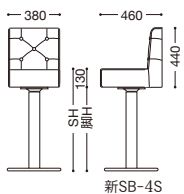

\*新SB-4の脚部高さにつきましては、H700mmまでで対応させていただきます。  
 \*SHが700mm以上になる場合は、SB-2~新SB-5の脚部はLサイズを推奨します。  
 \*SHは800mm以下に設定する事を推奨します。

### C-663

座側面: 紙打ち仕上げ

新SB-4S  
 上記は上部サイズになります。

張地ランク

A	¥22,000
B	¥23,300
C	¥24,600
D	¥25,900
E	¥27,200

\*上記ランク表は、  
 上部のみの価格  
 になります。

脚: 新SB-4S  
 張地: レザー・クロコムード・UP881(B)  
 ¥44,600

### C-664

背表: ボタン絞り仕上げ

新SB-4S  
 上記は上部サイズになります。

張地ランク

A	¥29,000
B	¥30,900
C	¥32,800
D	¥34,700
E	¥36,600

\*上記ランク表は、  
 上部のみの価格  
 になります。

脚: 新SB-4S  
 張地: レザー・リンカーン・L-8392(B)  
 ¥52,200

NEW

### C-661片肘

新SB-4S  
 上記は上部サイズになります。

\*ご注文の際は右肘用、左肘用とご指定下さい。

張地ランク

A	¥31,000
B	¥33,100
C	¥35,200
D	¥37,300
E	¥39,400

\*上記ランク表は、  
 上部のみの価格  
 になります。

脚: 新SB-4S  
 張地: 布・モコモコケット・MK-07(D)  
 ¥58,600