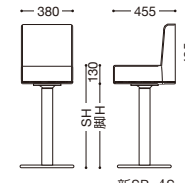

C-663

座側面: 紙打ち仕上げ

新SB-4S
上記は上部サイズになります。

張地ランク

A	¥22,000
B	¥23,300
C	¥24,600
D	¥25,900
E	¥27,200

*上記ランク表は、
上部のみの価格
になります。