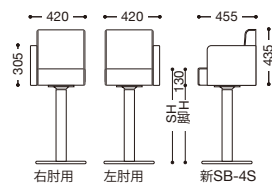

### C-664

背表: ボタン絞り仕上げ

新SB-4S  
 上記は上部サイズになります。

張地ランク

A	¥29,000
B	¥30,900
C	¥32,800
D	¥34,700
E	¥36,600

\*上記ランク表は、  
 上部のみの価格  
 になります。

脚: 新SB-4S  
 張地: レザー・リンカーン・L-8392(B)  
 ¥52,200

NEW

### C-661片肘

新SB-4S  
 上記は上部サイズになります。

\*ご注文の際は右肘用、左肘用とご指定下さい。

張地ランク

A	¥31,000
B	¥33,100
C	¥35,200
D	¥37,300
E	¥39,400

\*上記ランク表は、  
 上部のみの価格  
 になります。

脚: 新SB-4S  
 張地: 布・モコモコケット・MK-07(D)  
 ¥58,600