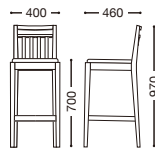

カールストS70 (既製品)

主材：天然木(ゴム材)

ナチュラル 張地：レザー・ベージュ
ダークブラウン 張地：レザー・ブラック

¥26,000

ナチュラル