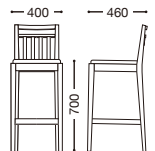

## カールストS70 (別張品)

主材：天然木(ゴム材)

張地ランク

A	¥29,800
B	¥30,400
C	¥31,000
D	¥31,600
E	¥32,200

ナチュラル  
張地：レザー・シャバクロ・L-8177(B)  
¥30,400

ダークブラウン  
張地：布・モンテ・MO-13(D)  
¥31,600