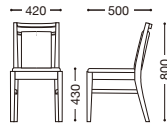

## カールスト 2型

主材：天然木(ゴム材)

張地ランク

A	¥27,000
B	¥28,100
C	¥29,200
D	¥30,300
E	¥31,400

ナチュラル  
張地：レザー・オクタビア・L-8165(B)  
¥28,100

ダークブラウン  
張地：布・モンテ・MO-17(D)  
¥30,300

ブラック  
張地：布・モンテ・MO-22(D)  
¥30,300