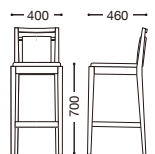

カールストS70 2型

主材：天然木(ゴム材)

張地ランク

A	¥35,000
B	¥35,900
C	¥36,800
D	¥37,700
E	¥38,600