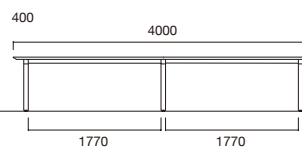

天板: メラミン化粧板・大理石柄・木口:MDF・ブロンズ塗装・T=30mm

脚部: スチール・黒塗装・アジャスター付(組立式)

240 : W2400×D1200×H720mm ¥362,000

320 : W3200×D1200×H720mm ¥540,000

400 : W4000×D1200×H720mm ¥624,000

A ホワイト
(メラミン化粧板:LJ-802K)

B グレー
(メラミン化粧板:TJ-10235K)

400 : W4000×D1200×H720mm ¥735,000

A オーク突板(CT-122)

B タモ突板(CT-123)

RBT-21-400B

RBT-23-240A

RBT-21の天板連結構造

RBT-22~24の天板連結構造

*天板は全て連結式です。連結した天板のみを扱う際は必ず連結部を持って下さい。