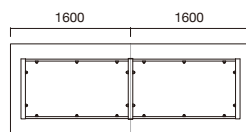

天板: メラミン化粧板・大理石柄・木口:MDF・ブロンズ塗装・T=30mm

脚部: スチール・黒塗装・アジャスター付(組立式)

240 : W2400×D1200×H720mm ¥362,000

320 : W3200×D1200×H720mm ¥540,000

400 : W4000×D1200×H720mm ¥624,000

A ホワイト
(メラミン化粧板:LJ-802K)

B グレー
(メラミン化粧板:TJ-10235K)

400 : W4000×D1200×H720mm ¥735,000

A オーク突板(CT-122)

B タモ突板(CT-123)

RBT-21-400B

RBT-23-240A

RBT-21の天板連結構造

RBT-22~24の天板連結構造

*天板は全て連結式です。連結した天板のみを扱う際は必ず連結部を持って下さい。