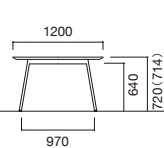

400 : W4000×D1200×H720mm ¥735,000

A オーク突板(CT-122)

B タモ突板(CT-123)

RBT-21-400B

RBT-23-240A

RBT-21の天板連結構造

RBT-22~24の天板連結構造

*天板は全て連結式です。連結した天板のみを扱う際は必ず連結部を持って下さい。