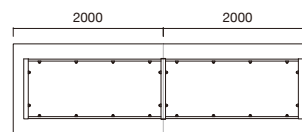

400 : W4000×D1200×H720mm ¥735,000

A オーク突板(CT-122)

B タモ突板(CT-123)

RBT-21-400B

RBT-23-240A

RBT-21の天板連結構造

RBT-22~24の天板連結構造

*天板は全て連結式です。連結した天板のみを扱う際は必ず連結部を持って下さい。