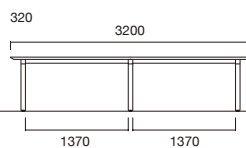

天板: メラミン化粧板・大理石柄・木口:MDF・ブロンズ塗装・T=30mm

脚部: スチール・黒塗装・アジャスター付(組立式)

240 : W2400×D1200×H720mm ¥362,000

320 : W3200×D1200×H720mm ¥540,000

400 : W4000×D1200×H720mm ¥624,000

A ホワイト
(メラミン化粧板:LJ-802K)

B グレー
(メラミン化粧板:TJ-10235K)

400 : W4000×D1200×H720mm ¥735,000

A オーク突板(CT-122)

B タモ突板(CT-123)

RBT-21-400B

RBT-23-240A

RBT-21の天板連結構造

RBT-22~24の天板連結構造

*天板は全て連結式です。連結した天板のみを扱う際は必ず連結部を持って下さい。