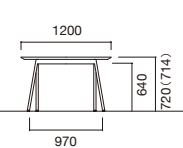

400 : W4000×D1200×H720mm ¥735,000

A オーク突板(CT-122)

B タモ突板(CT-123)

RBT-21-400B

RBT-23-240A

RBT-21の天板連結構造

RBT-22~24の天板連結構造

*天板は全て連結式です。連結した天板のみを扱う際は必ず連結部を持って下さい。