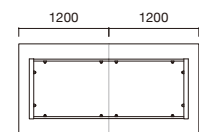

天板: メラミン化粧板・大理石柄・木口:MDF・ブロンズ塗装・T=30mm

脚部: スチール・黒塗装・アジャスター付(組立式)

240 : W2400×D1200×H720mm ¥362,000

320 : W3200×D1200×H720mm ¥540,000

400 : W4000×D1200×H720mm ¥624,000

A ホワイト
(メラミン化粧板:LJ-802K)

B グレー
(メラミン化粧板:TJ-10235K)

400 : W4000×D1200×H720mm ¥735,000

A オーク突板(CT-122)

B タモ突板(CT-123)

RBT-21-400B

RBT-23-240A

RBT-21の天板連結構造

RBT-22~24の天板連結構造

*天板は全て連結式です。連結した天板のみを扱う際は必ず連結部を持って下さい。