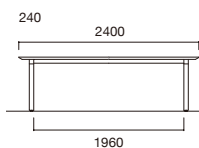

天板: メラミン化粧板・大理石柄・木口:MDF・ブロンズ塗装・T=30mm

脚部: スチール・黒塗装・アジャスター付(組立式)

240 : W2400×D1200×H720mm ¥362,000

320 : W3200×D1200×H720mm ¥540,000

400 : W4000×D1200×H720mm ¥624,000

A ホワイト
(メラミン化粧板:LJ-802K)

B グレー
(メラミン化粧板:TJ-10235K)

400 : W4000×D1200×H720mm ¥735,000

A オーク突板(CT-122)

B タモ突板(CT-123)

RBT-21-400B

RBT-23-240A

RBT-21の天板連結構造

RBT-22~24の天板連結構造

*天板は全て連結式です。連結した天板のみを扱う際は必ず連結部を持って下さい。