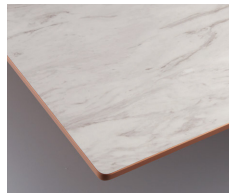

天板: メラミン化粧板・大理石柄・木口:MDF・ブロンズ塗装・T=30mm

脚部: スチール・黒塗装・アジャスター付(組立式)

240 : W2400×D1200×H720mm ¥362,000

320 : W3200×D1200×H720mm ¥540,000

400 : W4000×D1200×H720mm ¥624,000

A ホワイト
(メラミン化粧板:LJ-802K)

B グレー
(メラミン化粧板:TJ-10235K)