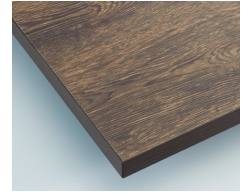

NEW

RBT-21

天板: フラッシュ構造・メラミン化粧板(エンボス)・オーク木目柄・ABS樹脂エッジ(キプラス)・T=30mm

脚部: スチール・黒塗装・アジャスター付(組立式)

240 : W2400×D1200×H720mm ¥254,000

320 : W3200×D1200×H720mm ¥417,000

400 : W4000×D1200×H720mm ¥467,000

A ホワイト(CT-130)
(メラミン化粧板:JC-682K)

B ナチュラル(CT-131)
(メラミン化粧板:TJY-459K)

C グレー(CT-132)
(メラミン化粧板:JC-512K)

D ダークブラウン(CT-133)
(メラミン化粧板:TJ-680K)

NEW

RBT-22

天板: リノリウム・単色・木口:フィンランドバーチ合板・無塗装・裏面バッカー貼り・T=24mm

脚部: スチール・黒塗装・アジャスター付(組立式)

240 : W2400×D1200×H714mm ¥404,000