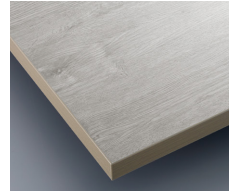

NEW

RBT-21

天板: フラッシュ構造・メラミン化粧板(エンボス)・オーク木目柄・ABS樹脂エッジ(キプラス)・T=30mm

脚部: スチール・黒塗装・アジャスター付(組立式)

240 : W2400×D1200×H720mm ¥254,000

320 : W3200×D1200×H720mm ¥417,000

400 : W4000×D1200×H720mm ¥467,000

A ホワイト(CT-130)
(メラミン化粧板:JC-682K)

B ナチュラル(CT-131)
(メラミン化粧板:TJY-459K)

C グレー(CT-132)
(メラミン化粧板:JC-512K)

D ダークブラウン(CT-133)
(メラミン化粧板:TJ-680K)

NEW

RBT-22

天板: リノリウム・単色・木口:フィンランドバーチ合板・無塗装・裏面バッカー貼り・T=24mm

脚部: スチール・黒塗装・アジャスター付(組立式)

240 : W2400×D1200×H714mm ¥404,000