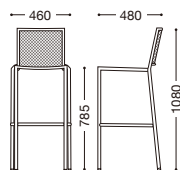

## ラストィS

主材：スチールφ・粉体塗装・ブラウン  
 背・座部：スチールメッシュ  
 機能：スタッキング可能(4脚まで)  
 ¥35,000

約5.4kg

スタッキング

NEW

## モンルージュ

主材：スチール・粉体塗装・ブラウン  
 背・座部：スチールメッシュ  
 機能：スタッキング可能(4脚まで)  
 ¥32,000

約5.4kg

スタッキング

NEW

## ラストィS用 屋外対応クッション

芯材：ムマック・T=30mm  
 張地：サンブレラ  
 座裏マジックテープ固定式

張地ランク  
 GA ¥24,000  
 GB ¥29,700

張地(サンブレラ)は  
 P273からお選びくだ  
 さい。

張地：サンブレラ・40433-0000(GA)  
 ¥24,000

屋外対応クッション用張地：サンブレラ/アクリル100%

\*長時間雨ざらしにするとクッション内に入った水分が乾きにくくなります。  
 \*布の特性上、縫製部分にシワが目立つ場合があります。予めご了承下さい。

## ラストィハイテーブル

W610φ×H1065mm・約10.8kg

折り畳み時：W610×D500×H1380mm

\*サイドスタック時2台目以降D+230mm

天板：スチール・粉体塗装・ブラウン・T=23mm

脚部：スチールφ・粉体塗装・ブラウン・アジャスター付(組立式)

機能：折り畳み・サイドスタック式

¥69,000