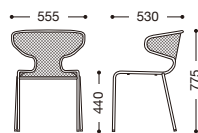

## ラストィS

主材：スチールφ・粉体塗装・ブラウン  
 背・座部：スチールメッシュ  
 機能：スタッキング可能(4脚まで)  
 ¥35,000

約5.4kg

スタッキング

NEW

## モンルージュ

主材：スチール・粉体塗装・ブラウン  
 背・座部：スチールメッシュ  
 機能：スタッキング可能(4脚まで)  
 ¥32,000

約5.4kg

スタッキング

NEW

## ラストィS用 屋外対応クッション

芯材：ムマック・T=30mm  
 張地：サンブレラ  
 座裏マジックテープ固定式

張地ランク  
 GA ¥24,000  
 GB ¥29,700

張地(サンブレラ)は  
 P273からお選びくだ  
 さい。

張地：サンブレラ・40433-0000(GA)  
 ¥24,000

屋外対応クッション用張地：サンブレラ/アクリル100%

\*長時間雨ざらしにするとクッション内に入った水分が乾きにくくなります。  
 \*布の特性上、縫製部分にシワが目立つ場合があります。予めご了承下さい。

## ラストィハイテーブル

W610φ×H1065mm・約10.8kg

折り畳み時：W610×D500×H1380mm

\*サイドスタック時2台目以降D+230mm

天板：スチール・粉体塗装・ブラウン・T=23mm

脚部：スチールφ・粉体塗装・ブラウン・アジャスター付(組立式)

機能：折り畳み・サイドスタック式

¥69,000