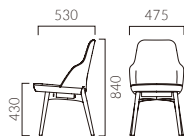

# FELICIE フェリシー

程よい硬さのモールドウレタンフォームを使用したシート。  
腰回りのサポート性も高く、長時間での使用も快適です。

フレーム：ブナ無垢材（艶消し仕上げ）  
本体：モールドウレタンフォーム  
重量：8.3kg

## フェリシー

- 張地ランク
- A 59,300
  - B 61,200
  - C 62,800
  - D 63,800
  - S 68,000
  - L 72,700
  - H 77,300

5N レザー・C-38 (No.5)

フェリシー 1N ¥72,700  
張材：布地・センシング (T-7007)

- ▶ 脚カット最大寸法：50mm >>P.400
- ▶ 脚端パーツ：取付可能 >>P.400