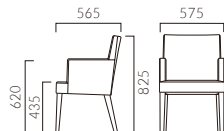

## レクスト M

張地ランク	M1 (取手・タイプ1)	M2 (取手・タイプ2)
A	44,900	49,100
B	45,900	50,100
C	48,100	52,500
D	48,400	52,700
S	49,600	54,000
L	53,500	58,100
H	58,200	63,000

5N 布地・C-42 (ライトブラウン)

## レクスト WA

張地ランク	WA1 (取手・タイプ1)	WA2 (取手・タイプ2)
A	75,300	77,600
B	76,900	79,200
C	80,600	82,900
D	80,900	83,200
S	82,500	84,700
L	88,000	90,300
H	95,100	97,400

5N 布地・C-42 (ライトブラウン)

## レクスト WB

張地ランク	WB1 (取手・タイプ1)	WB2 (取手・タイプ2)
A	63,800	66,200
B	66,800	69,200
C	69,400	71,800
D	70,000	72,400
S	75,000	77,400
L	82,500	84,900
H	90,700	93,100

5N 布地・C-42 (ライトブラウン)

タイプ1: アルミダイキャスト取手付  
タイプ2: ステンレス取手付