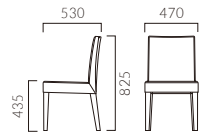

# REKST レクスト

スクエアで落ち着きと品のあるデザイン。  
ワイドが大きめでゆったりと柔らかな掛け心地です。

フレーム: プナ無垢材 (WA・肘: プナ成型合板)  
座下: ベルト  
重量: M1 / 5.4kg, WA1 / 6.6kg, WB1 / 9.5kg

## レクスト M

張地ランク	M1 (取手・タイプ1)	M2 (取手・タイプ2)
A	44,900	49,100
B	45,900	50,100
C	48,100	52,500
D	48,400	52,700
S	49,600	54,000
L	53,500	58,100
H	58,200	63,000

5N 布地・C-42 (ライトブラウン)

## レクスト WA

張地ランク	WA1 (取手・タイプ1)	WA2 (取手・タイプ2)
A	75,300	77,600
B	76,900	79,200
C	80,600	82,900
D	80,900	83,200
S	82,500	84,700
L	88,000	90,300
H	95,100	97,400

5N 布地・C-42 (ライトブラウン)

## レクスト WB

張地ランク	WB1 (取手・タイプ1)	WB2 (取手・タイプ2)
A	63,800	66,200
B	66,800	69,200
C	69,400	71,800
D	70,000	72,400
S	75,000	77,400
L	82,500	84,900
H	90,700	93,100

5N 布地・C-42 (ライトブラウン)

タイプ1: アルミダイキャスト取手付  
タイプ2: ステンレス取手付