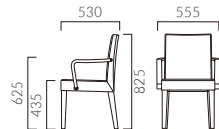

# REKST レクスト

スクエアで落ち着きと品のあるデザイン。  
ワイドが大きめでゆったりと柔らかな掛け心地です。

フレーム: プナ無垢材 (WA・肘: プナ成型合板)  
座下: ベルト  
重量: M1 / 5.4kg, WA1 / 6.6kg, WB1 / 9.5kg

## レクスト M

張地ランク	M1 (取手・タイプ1)	M2 (取手・タイプ2)
A	44,900	49,100
B	45,900	50,100
C	48,100	52,500
D	48,400	52,700
S	49,600	54,000
L	53,500	58,100
H	58,200	63,000

5N 布地・C-42 (ライトブラウン)

## レクスト WA

張地ランク	WA1 (取手・タイプ1)	WA2 (取手・タイプ2)
A	75,300	77,600
B	76,900	79,200
C	80,600	82,900
D	80,900	83,200
S	82,500	84,700
L	88,000	90,300
H	95,100	97,400

5N 布地・C-42 (ライトブラウン)

## レクスト WB

張地ランク	WB1 (取手・タイプ1)	WB2 (取手・タイプ2)
A	63,800	66,200
B	66,800	69,200
C	69,400	71,800
D	70,000	72,400
S	75,000	77,400
L	82,500	84,900
H	90,700	93,100

5N 布地・C-42 (ライトブラウン)

タイプ1: アルミダイキャスト取手付  
タイプ2: ステンレス取手付