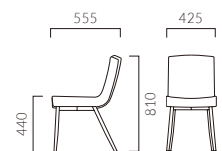

▲タッソC ¥55,100 張材:レザー・C-22 (No.6) テーブル:T13 MW-1800W 900D-YK-CR (P319)

TASSO タッソ

ボリュームのあるモールドウレタンのシートは、
適度な柔らかさで長時間座っても疲れにくい設計です。

フレーム:スチールパイプ(クロムメッキ)
本体:モールドウレタンフォーム
重量:A/7.9kg、C/9.5kg

レザー・B-15 (No.50)

タッソ A 4本脚

張地ランク

A	44,900
B	47,000
C	48,500
D	48,900
S	53,400
L	57,100
H	62,400

レザー・B-15 (No.50)

タッソ C カンチレバー脚

張地ランク

A	53,100
B	54,700
C	55,100
D	57,300
S	60,900
L	64,500
H	69,700

▶ カウンター・スタンドタイプ >>P230