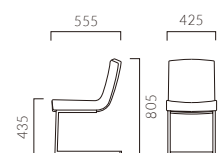

▲タッソC ¥55,100 張材:レザー・C-22 (No.6) テーブル:T13 MW-1800W 900D-YK-CR (P319)

TASSO タッソ

ボリュームのあるモールドウレタンのシートは、
適度な柔らかさで長時間座っても疲れにくい設計です。

フレーム:スチールパイプ(クロムメッキ)
本体:モールドウレタンフォーム
重量:A/7.9kg、C/9.5kg

レザー・B-15 (No.50)

タッソ A 4本脚

張地ランク

A	44,900
B	47,000
C	48,500
D	48,900
S	53,400
L	57,100
H	62,400

レザー・B-15 (No.50)

タッソ C カンチレバー脚

張地ランク

A	53,100
B	54,700
C	55,100
D	57,300
S	60,900
L	64,500
H	69,700

▶ カウンター・スタンドタイプ >>P230