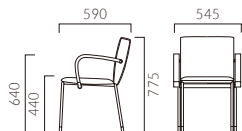

▲メガM3 ¥53,100 張材:レザー・C-22 (No.1、46) テーブル:TB1836-GF-PO (P331) TB1846-GF-PO (P331)

MEGA メガ

カジュアルバッグのような背が個性的なチェア。
アルミダイキャスト製の取手を標準設定しています。

フレーム:スチールパイプ(クロムメッキ)
(W・肘:ブナ成型合板)
重量:M/7.7kg、W/9.3kg

ORDER メガ -

肘		脚キャップ			木部	
<input type="checkbox"/>	<input type="checkbox"/>	<input type="checkbox"/>	<input type="checkbox"/>	<input type="checkbox"/>	<input type="checkbox"/>	<input type="checkbox"/>
M	W	1	2	3	5N	1N
肘無	肘付	アイボリー	ダークグレー	ライトグレー		

メガ M 肘無

- 張地ランク
- A 50,600
 - B 51,700
 - C 53,100
 - D 53,800
 - S 56,600
 - L 60,200
 - H 64,800

3 レザー・C-22 (No.6)

メガ W 肘付

- 張地ランク
- A 66,600
 - B 67,700
 - C 69,000
 - D 70,000
 - S 72,500
 - L 76,100
 - H 80,800