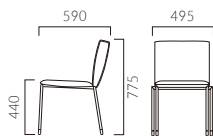

▲メガM3 ¥53,100 張材:レザー・C-22 (No.1、46) テーブル:TB1836-GF-PO (P331) TB1846-GF-PO (P331)

MEGA メガ

カジュアルバッグのような背が個性的なチェア。
アルミダイキャスト製の取手を標準設定しています。

フレーム:スチールパイプ(クロムメッキ)
(W・肘:ブナ成型合板)
重量:M/7.7kg、W/9.3kg

ORDER メガ -

肘		脚キャップ			木部	
<input type="checkbox"/>	<input type="checkbox"/>	<input type="checkbox"/>	<input type="checkbox"/>	<input type="checkbox"/>	<input type="checkbox"/>	<input type="checkbox"/>
M	W	1	2	3	5N	1N
肘無	肘付	アイボリー	ダークグレー	ライトグレー		

メガ M 肘無

- 張地ランク
- A 50,600
 - B 51,700
 - C 53,100
 - D 53,800
 - S 56,600
 - L 60,200
 - H 64,800

3 レザー・C-22 (No.6)

メガ W 肘付

- 張地ランク
- A 66,600
 - B 67,700
 - C 69,000
 - D 70,000
 - S 72,500
 - L 76,100
 - H 80,800