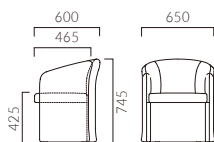

▲ルサック ¥71,400 張材:レザー・C-22 (No.1) テーブル:FT2-A14-700φ - SS-SI (P309)

RESSAC ルサック

美しい曲面の柔らかなフォルムで安定感のある掛け心地。
飲食店やオフィス、ショップなど多くの空間に対応します。

重量:12.5kg

ルサック

- 張地ランク
- A 62,400
 - B 67,300
 - C 71,400
 - D 74,200
 - S 85,200
 - L 98,000
 - H 112,200