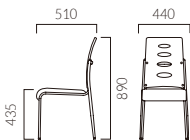

メラミン化粧板 (VN, VD, VW: 抗ウイルス機能付き)

スタッキング可能 (床積4脚)

重量: A/5.6kg, B/5.5kg

ORDER リーピス A SI - 5N

背板 (抗ウイルスメラミン)

移動に便利な持ち手

背裏のフレームは、持ち手になっているので、移動やスタッキング時に便利です。

## リーピス A

張地ランク

	5N・2N	VN・VD・VW
A	31,300	37,400
B	32,100	38,700
C	32,700	39,800
D	33,100	40,600
S	34,800	43,500
L	36,700	46,600
H	38,400	49,800

SI-5N レザー-B-15 (No.22)