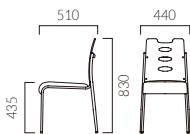

SI-5N レザー-B-15 (No.22)

▶ 専用台車積載数: PA 9016 (積載6脚) >>P400

◀リーピスB BL-2N ¥32,100 張材: レザー-B-15 (No.50, 22) テーブル: TB3069-EV-BL (P326)