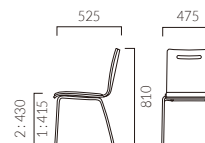

## キーノ 単色

張地ランク	
A	29,700
B	30,800
C	31,400
D	31,800
S	32,800
L	33,900
H	35,600
プライウッド	26,200

1: プライウッド 2: 張座

1 SI-MW

## キーノ 木目

張地ランク	
A	32,100
B	32,500
C	32,900
D	33,100
S	34,100
L	35,200
H	36,900
プライウッド	27,600

1: プライウッド 2: 張座

1 SI-MD

## キーノ 抗ウイルスメラミン

張地ランク	
A	55,900
B	57,200
C	57,600
D	58,100
S	59,500
L	61,400
H	62,900
プライウッド	50,100

1: プライウッド 2: 張座

2 SI-VN レザー-B-15 (No.37)

▲キーノ1BL-MY、MG、MT、MA ¥26,200 キーノ1BL-MN ¥27,600 テーブル:TB3023 YJ-NA (P325)  
奥のstuhl:プラカA、D、F (P199) SU2920 (P283) サリータH (P283) テーブル:TB3096-GF-BL (P330)  
奥のチェア:アルメルLW (P83) テーブル:TB3022-EV-BL (P325)  
奥のソファ:リーゼルW (P254) マルトルNW (P274) テーブル:TB2714-HV-MW (P329)