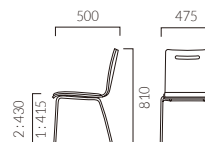

## キーノ 単色

張地ランク	
A	29,700
B	30,800
C	31,400
D	31,800
S	32,800
L	33,900
H	35,600
プライウッド	26,200

1: プライウッド 2: 張座

1 SI-MW

## キーノ 木目

張地ランク	
A	32,100
B	32,500
C	32,900
D	33,100
S	34,100
L	35,200
H	36,900
プライウッド	27,600

1: プライウッド 2: 張座

1 SI-MD