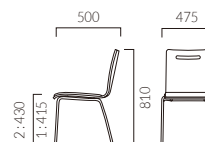

## キーノ 単色

張地ランク	
A	29,700
B	30,800
C	31,400
D	31,800
S	32,800
L	33,900
H	35,600
プライウッド	26,200

1: プライウッド 2: 張座

1 SI-MW

## キーノ 木目

張地ランク	
A	32,100
B	32,500
C	32,900
D	33,100
S	34,100
L	35,200
H	36,900
プライウッド	27,600

1: プライウッド 2: 張座

1 SI-MD