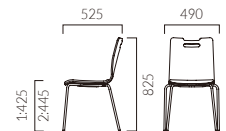

▲ポリ2 DG-D ¥43,300 張材:レザー・C-32 (No.6) テーブル:TB3058-EV1-BL (P325)

POLU ポル

スタック
可能

美しい木目のシンプルなチェア。
食堂はもちろん、カフェやオフィス空間など幅広い用途に使用できます。

フレーム:スチールパイプ
(CR/クロムメッキ、DG/粉体塗装・ダークグレーメタリック)
本体:ラバーウッド成型合板 表面材・メラミン化粧板(両面)
スタッキング可能(床積6脚)
重量:1/5.4kg、2/6.3kg

ポリ

張地ランク

A	41,300
B	42,500
C	43,300
D	43,700
S	45,900
L	48,000
H	50,300
プライウッド	39,300

1:プライウッド 2:張座

背上部のカットラインは、バッグが掛けられると共に、持ち手としても握りやすい形状です。

- 脚カット最大寸法:30mm >>P.400 ※DG仕上げのみ
- 脚端パーツ:取付可能 >>P.400
- 専用台車積載数:PA 9010(横載8脚) >>P.400