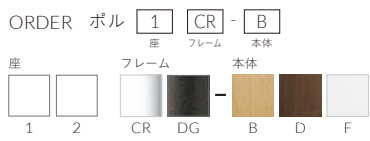

▲ポリ2 DG-D ¥43,300 張材:レザー・C-32 (No.6) テーブル:TB3058-EV1-BL (P325)

POLU ポル

スタック
可能

美しい木目のシンプルなチェア。
食堂はもちろん、カフェやオフィス空間など幅広い用途に使用できます。

フレーム:スチールパイプ
(CR/クロムメッキ、DG/粉体塗装・ダークグレーメタリック)
本体:ラバーウッド成型合板 表面材・メラミン化粧板(両面)
スタッキング可能(床積6脚)
重量:1/5.4kg、2/6.3kg

ポリ

張地ランク

A	41,300
B	42,500
C	43,300
D	43,700
S	45,900
L	48,000
H	50,300
プライウッド	39,300

1:プライウッド 2:張座

背上部のカットラインは、バッグが掛けられると共に、持ち手としても握りやすい形状です。

- 脚カット最大寸法:30mm >>P.400 ※DG仕上げのみ
- 脚端パーツ:取付可能 >>P.400
- 専用台車積載数:PA 9010(横載8脚) >>P.400