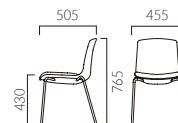

▲セピオC2 BL ¥42,500 張材:布地・B-17(ブラック) セピオC2 BL ¥57,600 張材:レザー・H-61(No.1)

NEW

SEPIO セピオ

スタック可能

軽量でコンパクトな樹脂成型シェルの体に馴染むホールド感。
キャスター付きもあり、ワークスペースや受付など多用途に対応します。

本体:ポリプロピレン
フレーム:スチールパイプ
(SI/粉体塗装・シルバー、BL/粉体塗装・ブラック)
スタッキング可能(床積4脚)(キャスター付き不可)
重量:1/5.1kg、C1/5.3kg、2/5.1kg、C2/5.3kg

ORDER セピオ C 1 SI - WH

キャスター 座 フレーム 本体 (タイプ1のみ)
なし C 1 2 SI BL WH BL
張座 張りぐるみ

帆布張り (全6色)
コットン 100%
タイプ2は帆布張りもお選びいただけます。

※素材の特性上、衣類又は雲地に染料が色移りすることがあります。

SI-WH 布地・C-53(ダークグレー)

SI-WH 布地・C-53(ダークグレー)

SI 布地・帆布(ベージュ)

SI 布地・帆布(ベージュ)

セピオ 1 張座

張地ランク

- A 25,200
- B 25,800
- C 26,100
- D 26,300
- S 27,400
- L 28,500
- H 29,600

セピオ C1 張座・キャスター付

張地ランク

- A 30,300
- B 30,900
- C 31,200
- D 31,400
- S 32,500
- L 33,600
- H 34,700

セピオ 2 張りぐるみ

張地ランク

- A 35,600
- B 37,400
- C 38,900
- D 39,800
- S 43,700
- L 48,100
- H 52,400
- 帆布 37,200

セピオ C2 張りぐるみ・キャスター付

張地ランク

- A 40,500
- B 42,500
- C 44,000
- D 44,900
- S 48,900
- L 53,300
- H 57,600
- 帆布 42,200