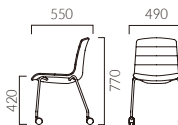

SI 布地・帆布(ベージュ)

セピオ 1 張座

張地ランク

- A 25,200
- B 25,800
- C 26,100
- D 26,300
- S 27,400
- L 28,500
- H 29,600

セピオ C1 張座・キャスター付

張地ランク

- A 30,300
- B 30,900
- C 31,200
- D 31,400
- S 32,500
- L 33,600
- H 34,700

セピオ 2 張りぐるみ

張地ランク

- A 35,600
- B 37,400
- C 38,900
- D 39,800
- S 43,700
- L 48,100
- H 52,400
- 帆布 37,200

セピオ C2 張りぐるみ・キャスター付

張地ランク

- A 40,500
- B 42,500
- C 44,000
- D 44,900
- S 48,900
- L 53,300
- H 57,600
- 帆布 42,200