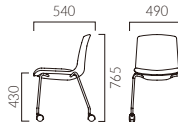

▲セピオC2 BL ¥42,500 張材:布地・B-17(ブラック) セピオC2 BL ¥57,600 張材:レザー・H-61(No.1)

NEW

SEPIO セピオ

スタック可能

軽量でコンパクトな樹脂成型シェルの体に馴染むホールド感。
キャスター付きもあり、ワークスペースや受付など多用途に対応します。

本体:ポリプロピレン
フレーム:スチールパイプ
(SI/粉体塗装・シルバー、BL/粉体塗装・ブラック)
スタッキング可能(床積4脚)(キャスター付き不可)
重量:1/5.1kg、C1/5.3kg、2/5.1kg、C2/5.3kg

ORDER セピオ C 1 SI - WH

キャスター 座 フレーム 本体 (タイプ1のみ)
なし C 1 2 SI BL WH BL
張座 張りぐるみ

帆布張り (全6色)
コットン 100%
タイプ2は帆布張りもお選びいただけます。

※素材の特性上、衣類又は雲地に染料が色移りすることがあります。

SI-WH 布地・C-53(ダークグレー)

SI-WH 布地・C-53(ダークグレー)

SI 布地・帆布(ベージュ)

SI 布地・帆布(ベージュ)

セピオ 1 張座

張地ランク

- A 25,200
- B 25,800
- C 26,100
- D 26,300
- S 27,400
- L 28,500
- H 29,600

セピオ C1 張座・キャスター付

張地ランク

- A 30,300
- B 30,900
- C 31,200
- D 31,400
- S 32,500
- L 33,600
- H 34,700

セピオ 2 張りぐるみ

張地ランク

- A 35,600
- B 37,400
- C 38,900
- D 39,800
- S 43,700
- L 48,100
- H 52,400
- 帆布 37,200

セピオ C2 張りぐるみ・キャスター付

張地ランク

- A 40,500
- B 42,500
- C 44,000
- D 44,900
- S 48,900
- L 53,300
- H 57,600
- 帆布 42,200