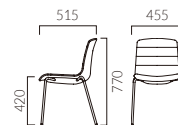

▲セピオC2 BL ¥42,500 張材:布地・B-17(ブラック) セピオC2 BL ¥57,600 張材:レザー・H-61(No.1)

NEW

SEPIO セピオ

スタック可能

軽量でコンパクトな樹脂成型シェルの体に馴染むホールド感。
キャスター付きもあり、ワークスペースや受付など多用途に対応します。

本体:ポリプロピレン
フレーム:スチールパイプ
(SI/粉体塗装・シルバー、BL/粉体塗装・ブラック)
スタッキング可能(床積4脚)(キャスター付き不可)
重量:1/5.1kg、C1/5.3kg、2/5.1kg、C2/5.3kg

ORDER セピオ C 1 SI - WH

キャスター 座 フレーム 本体 (タイプ1のみ)
なし C 1 2 SI BL WH BL
張座 張りぐるみ

帆布張り (全6色)
コットン 100%
タイプ2は帆布張りもお選びいただけます。

※素材の特性上、衣類又は雲地に染料が色移りすることがあります。

SI-WH 布地・C-53(ダークグレー)

SI-WH 布地・C-53(ダークグレー)

SI 布地・帆布(ベージュ)

SI 布地・帆布(ベージュ)

セピオ 1 張座

張地ランク

- A 25,200
- B 25,800
- C 26,100
- D 26,300
- S 27,400
- L 28,500
- H 29,600

セピオ C1 張座・キャスター付

張地ランク

- A 30,300
- B 30,900
- C 31,200
- D 31,400
- S 32,500
- L 33,600
- H 34,700

セピオ 2 張りぐるみ

張地ランク

- A 35,600
- B 37,400
- C 38,900
- D 39,800
- S 43,700
- L 48,100
- H 52,400
- 帆布 37,200

セピオ C2 張りぐるみ・キャスター付

張地ランク

- A 40,500
- B 42,500
- C 44,000
- D 44,900
- S 48,900
- L 53,300
- H 57,600
- 帆布 42,200