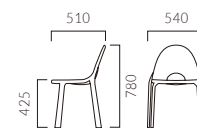

▲オルサA、F、G ¥29,200 テーブル: T13 MW 600φ - GF-PO-S (P319)

ORSA オルサ

スタック
可能

軽量で持ちやすいデザインの樹脂チェア。
屋内でも屋外でも使用できます。

フレーム: ポリプロピレン (グラスファイバー混入)
スタッキング可能 (床積6脚)
重量: 3.0kg
※オルサは屋外でもご使用いただけます。

スタック状態

オルサ

¥29,200