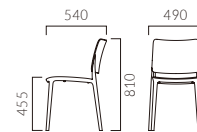

G (ライトブルー)

パーニス W 肘付

¥24,200