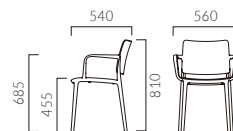

▲パーニスWA、B、C ¥24,200
テーブル: FT2-A03-1800W 900D - LE-DG (P309)

PANIS パーニス

スタック
可能

本体カラー5色を新たに追加しました。
肘無しタイプは、わずか3.7kgと軽量で取り回しがよいチェアです。

フレーム: ポリプロピレン (グラスファイバー混入)
スタッキング可能 (床積6脚)
重量: M/3.7kg、W/4.3kg
※パーニスは屋外でもご使用いただけます。

ORDER パーニス W A

パーニス M 肘無

¥21,300

G (ライトブルー)

パーニス W 肘付

¥24,200

G (ライトブルー)

専用台車積載数: PA 9010 (積載: M/8脚・W/6脚) >>P.400

▲オルサA、F、G ¥29,200 テーブル: T13 MW 600φ - GF-PO-S (P319)

ORSA オルサ

スタック
可能

軽量で持ちやすいデザインの樹脂チェア。
屋内でも屋外でも使用できます。

フレーム: ポリプロピレン (グラスファイバー混入)
スタッキング可能 (床積6脚)
重量: 3.0kg
※オルサは屋外でもご使用いただけます。

スタック状態

オルサ

¥29,200