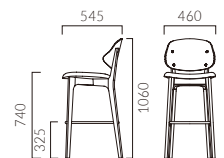

1N 布地・D-56 (アイボリー)

テミスカウンター B 背:張りぐるみ

- 張地ランク
- A 66,900
- B 68,400
- C 69,400
- D 70,200
- S 73,000
- L 76,000
- H 79,100

1N-MD 布地・D-56 (アイボリー)

テミスカウンター C 背:メラミン化粧板

- 張地ランク
- A 56,900
- B 57,400
- C 58,000
- D 58,200
- S 59,300
- L 60,400
- H 61,600

- ▶ 脚カット最大寸法:150mm >>P.400
- ▶ 脚端パーツ:取付可能 >>P.400
- ▶ チェアタイプ >>P.58