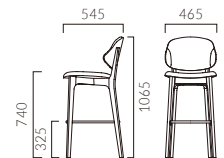

▲テミスカウンター-B 5NL ¥69,400 張材:レザー-C-22 (No.6)

THEMIS テミス カウンター

カウンターシーンを彩る2タイプの背。
安心感のあるゆったりとしたシートです。

フレーム:ラバーウッド無垢材(艶消し仕上げ)
背板:C/ラバーウッド成型合板 表面・メラミン化粧板(両面)
ステップ:スチールパイプ(粉体塗装・シルバー)
重量:B/8.2kg、C/8.1kg

ORDER テミスカウンター C 5NL MN

1N 布地・D-56 (アイボリー)

テミスカウンター B 背:張りぐるみ

- 張地ランク
- A 66,900
- B 68,400
- C 69,400
- D 70,200
- S 73,000
- L 76,000
- H 79,100

1N-MD 布地・D-56 (アイボリー)

テミスカウンター C 背:メラミン化粧板

- 張地ランク
- A 56,900
- B 57,400
- C 58,000
- D 58,200
- S 59,300
- L 60,400
- H 61,600

- ▶ 脚カット最大寸法:150mm >>P.400
- ▶ 脚端パーツ:取付可能 >>P.400
- ▶ チェアタイプ >>P.58