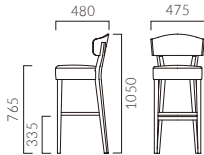

▲マニコカウンターB 1N ¥70,900 張材:布地・C-42 (ベージュ)

MANICO マニコカウンター

しっかりと背中を支えるサポート性の高いデザイン。
広さと厚みのあるシートは柔らかな掛け心地です。

フレーム:ラバーウッド無垢材 座下:ベルト
背:ブナ突板成型合板 (マニコカウンターA)
重量:A・B / 6.9kg
脚掛け部分はスチールプレート (クロムメッキ) を使用しております。

マニコカウンター A 背板

張地ランク

- A 61,900
- B 62,700
- C 63,500
- D 65,500
- S 68,000
- L 70,600
- H 73,000

5NL 布地・D-19 (オレンジ)

マニコカウンター B 背張

張地ランク

- A 67,500
- B 69,000
- C 70,900
- D 73,800
- S 77,800
- L 81,400
- H 86,100

5NL 布地・D-19 (オレンジ)

- 脚カット最大寸法: 150mm >>P.400
- 脚端パーツ: 取付可能 >>P.400
- チェアタイプ >>P.36