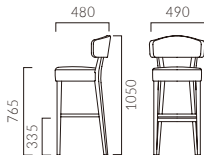

▲マニコカウンターB 1N ¥70,900 張材:布地・C-42 (ベージュ)

MANICO マニコカウンター

しっかりと背中を支えるサポート性の高いデザイン。
広さと厚みのあるシートは柔らかな掛け心地です。

フレーム:ラバーウッド無垢材 座下:ベルト
背:ブナ突板成型合板 (マニコカウンターA)
重量:A・B / 6.9kg
脚掛け部分はスチールプレート (クロムメッキ) を使用しております。

マニコカウンター A 背板

張地ランク

- A 61,900
- B 62,700
- C 63,500
- D 65,500
- S 68,000
- L 70,600
- H 73,000

5NL 布地・D-19 (オレンジ)

マニコカウンター B 背張

張地ランク

- A 67,500
- B 69,000
- C 70,900
- D 73,800
- S 77,800
- L 81,400
- H 86,100

5NL 布地・D-19 (オレンジ)

- 脚カット最大寸法: 150mm >>P.400
- 脚端パーツ: 取付可能 >>P.400
- チェアタイプ >>P.36