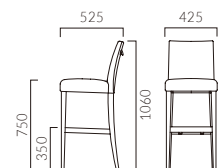

▲ラウイカウンター 5N ¥73,300 張材:布地・D-55 (グレー)

LAUI ラウイ カウンター

ベーシックデザインの張りぐるみスタイル。
ゆったりサイズで快適な掛け心地です。

フレーム:ブナ無垢材
座下:ベルト
重量:6.5kg

5N 1N

取手は標準設定
艶をおさえた上品な質感のダイキャスト製取手は、
全クイプ標準設定しています。取手金具無しをご
希望の場合はご指定下さい。右記ランク価格の
¥800 DOWNとなります。

1N 布地・C-53 (ライトブルー)

ラウイカウンター

張地ランク

A	68,600
B	70,400
C	72,300
D	73,300
S	77,600
L	82,600
H	87,700

- ▶ 脚カット最大寸法:50mm >>P.400
- ▶ 脚端パーツ:取付可能 >>P.400
- ▶ チェアタイプ >>P.62