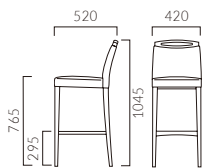

▲アモードカウンター 1N-WN ¥61,700 張材:布地・D-19(アイボリー)

AMMODO アモード カウンター

しっかりと握れる大きな取手は無垢材から削り出した贅沢なつくり。
機能的でありながら、シンプルな張地と合わせても空間に個性を与えます。

アモードカウンター

張地ランク

- A 58,200
- B 60,000
- C 61,500
- D 61,700
- S 64,900
- L 69,000
- H 72,800

5N-BC 布地・D-19(アイボリー)

- ▶ 脚カット最大寸法: 120mm >>P.400
- ▶ 脚端パーツ: 取付可能 >>P.400
- ▶ チェアタイプ >>P.60

フレーム: プナ無垢材
取手: BC/ブナ無垢材(フレーム5N・1N) ※取手とフレームは同色仕上げ
OA/オーク無垢材(ナチュラル塗装仕上げ)(フレーム5N)
WN/ウォールナット無垢材(ナチュラル塗装仕上げ)(フレーム1N)
座下: ベルト
重量: 6.3kg