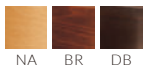

しっかりと背を支える大きな背板が、
ゆったりとしたカウンターシーンを演出します。

フレーム: プナ無垢材 背: プナ成型合板
重量: 1/7.5kg、2/9.0kg

ショコラカウンター

張地ランク

A	72,900
B	73,500
C	74,000
D	75,000
S	76,700
L	78,300
H	80,700
ブライウッド	65,300