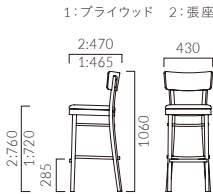

# LASOLE ラソール カウンター

ベントウッドチェアとしてはボリューム感があるデザイン。  
カジュアルなシーンから落ち着いたレストランまで幅広く使えます。

フレーム: プナ無垢材 背: プナ成型合板  
重量: 1/6.2kg、2/7.3kg

## ラソールカウンター

張地ランク

A	88,200
B	89,000
C	89,600
D	89,900
S	91,700
L	93,500
H	95,400
ブライウッド	79,400

2 NA 布地・D-56 (アイボリー)

- ▶ 脚カット最大寸法: 150mm >>P.400
- ▶ 脚端パーツ: 取付可能 >>P.400
- ▶ チェアタイプ >>P.107

▲ラソールカウンター 2DB ¥89,000 張材: レザー・B-25 (No.3)

## ショコラカウンター

張地ランク

A	72,900
B	73,500
C	74,000
D	75,000
S	76,700
L	78,300
H	80,700
ブライウッド	65,300

1 BR

- ▶ 脚カット最大寸法: 150mm >>P.400
- ▶ 脚端パーツ: 取付可能 >>P.400
- ▶ チェアタイプ >>P.109

ショコラカウンター 2NA ¥75,000  
張材: 布地・D-54 (オレンジ)