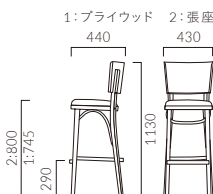

## ラソールカウンター

張地ランク

A	88,200
B	89,000
C	89,600
D	89,900
S	91,700
L	93,500
H	95,400
ブライウッド	79,400

2 NA 布地・D-56 (アイボリー)

- ▶ 脚カット最大寸法: 150mm >>P.400
- ▶ 脚端パーツ: 取付可能 >>P.400
- ▶ チェアタイプ >>P.107

▲ラソールカウンター 2DB ¥89,000 張材: レザー・B-25 (No.3)

# CHOCOLA ショコラ カウンター

しっかりと背を支える大きな背板が、  
ゆったりとしたカウンターシーンを演出します。

フレーム: プナ無垢材 背: プナ成型合板  
重量: 1/7.5kg、2/9.0kg

## ショコラカウンター

張地ランク

A	72,900
B	73,500
C	74,000
D	75,000
S	76,700
L	78,300
H	80,700
ブライウッド	65,300

1 BR

- ▶ 脚カット最大寸法: 150mm >>P.400
- ▶ 脚端パーツ: 取付可能 >>P.400
- ▶ チェアタイプ >>P.109

ショコラカウンター 2NA ¥75,000  
張材: 布地・D-54 (オレンジ)