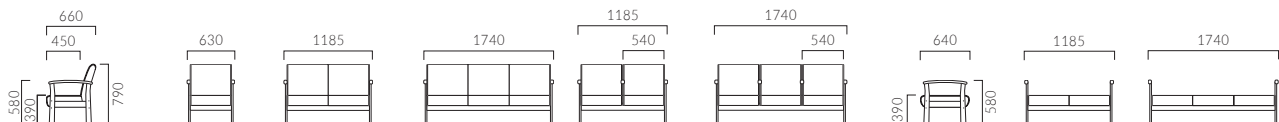

▲カームSEW2N ¥181,400 カームEH2N ¥282,400 張材:布地・D-54 (グリーン)

BENCH SOFA/LOBBY

# CALM カーム

丸みのある木製フレームは優しい手触りです。  
ベーシックな安定感のあるフォルムは、心地よいやすらぎを感じさせます。

	カーム W 一人掛肘付	カーム NW 二人掛肘付	カーム EW 三人掛肘付	カーム NH 二人掛中肘付	カーム EH 三人掛中肘付	カーム SNW 背無二人掛	カーム SEW 背無三人掛
フレーム:ブナ無垢材	A 105,700	A 155,900	A 208,800	A 186,600	A 269,200	A 131,300	A 173,700
B 107,900	B 159,700	B 214,400	B 191,000	B 275,400	B 133,200	B 176,900	
木部カラー	C 110,100	C 163,600	C 219,100	C 195,200	C 281,600	C 135,000	C 179,800
	D 110,200	D 165,800	D 222,200	D 195,400	D 282,400	D 135,400	D 181,400
5N 8N 2N	S 114,900	S 174,800	S 234,200	S 204,400	S 295,900	S 139,800	S 188,300
	L 119,400	L 183,900	L 246,500	L 213,900	L 309,700	L 143,900	L 195,000
	H 126,200	H 196,600	H 263,600	H 226,500	H 328,700	H 149,700	H 203,700

握りやすい肘  
肘は握りやすく手触りのいい形状です。