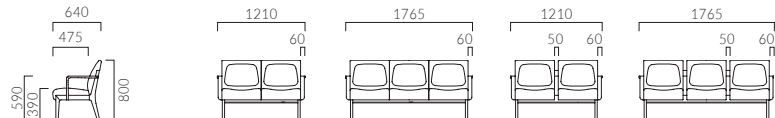

▲モルティEH 5N ¥354,400 張材:布地・B-18 (ブルー)

BENCH SOFA/LOBBY

MOLTI

モルティ

施設の待合い等では、柔らかすぎない掛け心地のソファが最適です。
安定して身体を支えるシート形状とブナ材の手触りは、落ち着きを感じさせます。

モルティ NW 二人掛射付	モルティ EW 三人掛射付	モルティ NH 二人掛中射付	モルティ EH 三人掛中射付
A 252,800	A 324,100	A 264,200	A 345,500
B 258,000	B 333,300	B 269,300	B 354,400
C 261,900	C 340,300	C 273,400	C 361,100
D 264,800	D 345,400	D 276,300	D 366,200
S 275,900	S 364,400	S 287,400	S 385,600
L 289,100	L 387,100	L 300,100	L 408,200
H 302,800	H 410,800	H 313,900	H 431,800

フレーム:ブナ無垢材
(艶消し仕上げ)
背・座:モールドウレタンフォーム
木部カラー
5N 1N

モルティEW 1N ¥345,400
張材:布地・D-55 (ライトグレー)