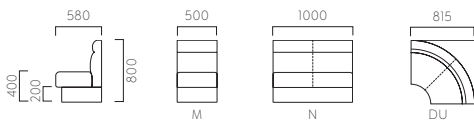

BOX SOFA/LOBBY

▲マリベル N ¥55,900 張材:限定レザー・ブラウン テーブル:T14 MN-1000W 700D -XV-BL (P318)

MARIBEL マリベル

お求めやすい価格にこだわった台輪付きベンチソファ。
背の形状は、飾り気のない空間に親しみやすい印象をプラスします。

マリベル M 一人掛
マリベル N 二人掛
マリベル DU 扇角コーナー

台輪:ブラック塗装仕上げ
座下:合板

A	38,800	A	69,600	A	95,900
B	44,200	B	79,200	B	108,800
C	47,200	C	84,100	C	115,800
D	48,100	D	85,800	D	115,900
S	55,500	S	98,400	S	132,200
L	64,100	L	113,300	L	151,400
H	72,200	H	125,900	H	168,400

マリベルM ¥34,300
マリベルN ¥55,900
マリベルDU ¥81,700
張材:限定レザー・ブラック