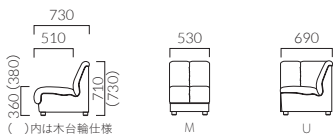

# MACBETH マクベス

ゆったりと身体を包むルーズな張り仕上げで、ラグジュアリーな空間を演出。  
光沢のあるレザーは艶やかな表情を与え、布地は柔らかな手触りと温かみを感じさせます。

マクベス M 一人掛  
マクベス U 角コーナー

座下:SVパネ	ブラレグ PS9141仕様	B 56,600	B 104,600
		C 61,200	C 110,200
木脚 CM9601・CM9602		D 62,400	D 113,200
		S 71,800	S 127,900
		L 79,500	L 141,700
		H 94,800	H 164,400
木台輪 (黒塗装仕上げ)		1,200 UP	1,200 UP
		6,900 UP	7,800 UP

マクベスM ¥62,400  
マクベスU ¥111,400  
張材:レザー・C-22 (No.46)  
脚:木脚・CM9601

※マクベスのレザー張りは B-15、C-22、H-60、H-61 からお選びください。

◀マクベス特注仕様 張材:レザー